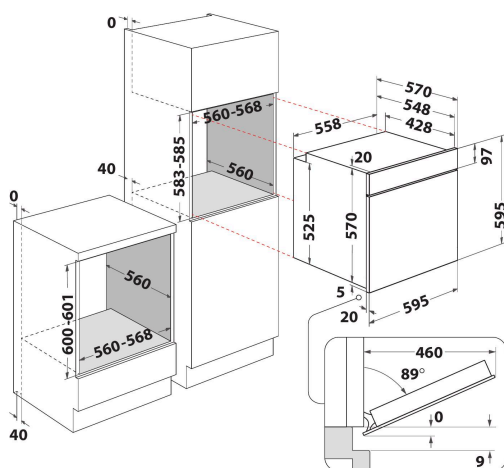

OMR58RR1B

12NC: 859991660140

EAN-kode: 8003437939433

Whirlpool

SENSING THE DIFFERENCE

- Energiklasse A+
- Ovnsvolum: 71 liter
- COOK3, lag mat på opptil 3 nivåer samtidig
- Varmluftsfunksjon
- Grill
- Ovnsvegger med emalje som er lette å rengjøre
- Turbo grill funksjon
- Maxi tilberedning
- Pizza / brød funksjon
- Eco Varmluft
- Heving
- Spesialfunksjoner
- Konvensjonell tilberedning
- Dørglass nummer: 3
- Barnesikring
- Timer
- Grill 2200 W