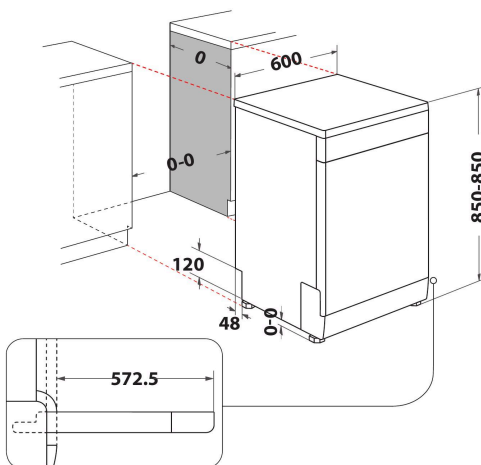

WFC 3C42 P

12NC: 859991612370

EAN-code: 8003437612480

Whirlpool

SENSING THE DIFFERENCE

- Installatietype: Vrijstaand
- Energieklasse A+++
- 14 couverts
- 6TH Sense-technologie
- Laag geluidsniveau: 42 dB(A)
- Waterverbruik: 9.5 liter (2660 liter per jaar)
- Powerclean PRO™
- PowerCleanPRO
- Startvertraging 1-24 uur
- Stil
- FlexiSpace
- Verwijderbaar en in hoogte verstelbare bovenkorf
- Multizone optie
- Bestekkorf
- Tablet
- Voorspoelen koud
- Warmwateraansluiting tot 60°C mogelijk

Whirlpool vaatwasser: kleur wit, Volledige grootte - WFC 3C42 P

Kenmerken van deze Whirlpool vaatwasser: kleur wit. Uitmuntende A+++ energieklassen, voor een lager energieverbruik. Verstelbare voetjes voor perfecte stabiliteit op ongelijkmatige vloeren en oppervlakken. Handige digitale afteltimer informeert u wanneer het afwasprogramma klaar is. Innovatieve technologie garandeert extra stille werking, voor een bijzonder stil apparaat.

EcoFriendly

Buitengewoon besparen. Intelligente 6th SENSE sensoren detecteren de mate van vet en vuil op borden, schalen en pannen en passen de waterdruk daar op aan. Geniet van uitstekende reinigingsresultaten en bespaar tot wel 50% aan energie, water en tijd.* (*Vergelijking tussen minimaak en maximaal verbruik met het 6th SENSE programma.)

NaturalDry

Het automatisch openen van de deur aan het einde van het programma zorgt voor een natuurlijke droging van de was, ook garandeert dit systeem een hogere energie-efficiëntie.

Startuitstel

Op maat gemaakt. De optie startuitstel biedt de mogelijkheid om het afwasprogramma van uw vaatwasser naar wens uit te stellen zodat u tijd en energie kunt besparen.

14 Couverts

Alle ruimte die u wenst. Deze Whirlpool vaatwasser biedt ruimte aan 14 couverts in te delen naar uw wens.

Stilte

Absolute stilte. Uw Whirlpool vaatwasser is ontworpen om ideale wasresultaten te leveren tegen het laagst mogelijke geluidsniveau.

6th Sense Technology

Voorspoelen niet nodig. De 6th SENSE PowerClean technologie zorgt voor uitstekende wasresultaten zonder handmatig voorspoelen, inweken of schrobben en verlaagt het waterverbruik.

NEL Energieklasse C

Superieure energie-efficiëntie. Energieklasse C combineert superieure resultaten met grote energiebesparingen.

Multizone

Met de MultiZone-optie is het mogelijk om de vaat in één rek af te wassen. Je kunt gemakkelijk instellen in welk rek tijdens het programmeren van de afwascyclus.