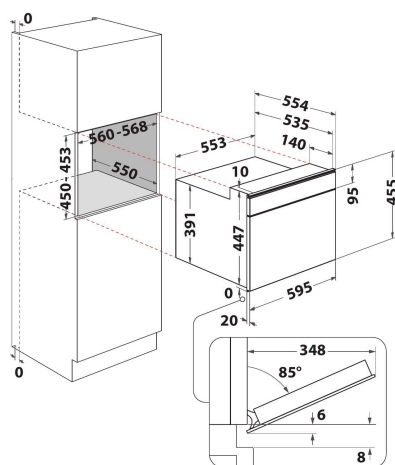

W9 MW261 IXL

12NC: 859991542270

EAN-kod: 8003437396083

Whirlpool

SENSING THE DIFFERENCE

- 6th SenseLive - kan kopplas upp mot WiFi och styrs med en app
- 6th Sense sensorteknik, autoprogram
- 6TH Sense CRISPfunktion med CRISPPanna
- 6th Sense värmning
- 6th Sense Avfrostning
- Crisp funktion, laga mat och baka på mikrotid
- Ugnsvolym: 40 liter
- Jet Start: snabbstart på full effekt (30 sek/tryck)
- Jet Defrost funktion, snabb och jämn upptining
- Varmluftsfunktion (50-250°C)
- Varmhållning
- Ångkokningsfunktion
- Turbogrill
- Jäsfunktion
- Steam&Boil (inbyggd)

Whirlpool inbyggdsmikro: färg rostfritt stål - W9 MW261 IXL

Denna inbyggdsmikrovågsugn från Whirlpool är utrustad med: rostfri stålfärg. Enastående volym. Kombinationsteknik som ger samma flexibilitet vad gäller tillagning som traditionella ugnar. 6TH SENSE-autoprogram för uppvärmning och tillagning som gör det enkelt för alla att laga mat med perfekt resultat. Crispfunktion, för frasiga, gyllenstekta quicher, pizzor och pajer.

Steam

Hälsosamma, ångkokta måltider. Ångkokningsfunktion för snabb och enkelt tillagning av hälsosamma och smakrika måltider.

JetDefrost

Snabb avfrostning. Använd det unika JetDefrost 3D-systemet för att tina mat effektivt och enkelt i din mikrovågsugn.

Varmluftsfunktion

Traditionell matlagning på mikrotid. Med varmluftsfunktion lagar du mat eller bakar du på traditionellt sätt. Genom att kombinera varmluft med mikrovågsfunktion kan du vinna mycket tid på att laga mat i en Whirlpools mikro med varmluftsfunktion.

6TH SENSE Live App

Intuitiv assistans från appen 6TH SENSE Live ger stegvisa instruktioner och förvandlar rutinrecept till mikrade mästerverk. Den lär sig dina preferenser och föreslår sedan recept och ger tips för att varje rätt ska tillagas med perfektion.

iXelium

Långvarig glans. Den revolutionerande iXelium nano-ytbehandlingen skyddar din ugn från repor och smuts. En ytbehandling som gör att du mycket lätt kan hålla ugnen skinande ren - allt du behöver är vatten och en mjuk trasa.

JetStart

Snabbstart. Enkel snabbstartfunktion. Ett tryck på Jet Start ger 30 sekunder tillagning på full effekt. Idealisk för snabb uppvärmning där varje extra tryckning ger ytterligare 30 sekunder tillagningstid på full effekt. Perfekt för att t.ex. värma drycker och klara soppor.

Crisp

Frasig, gyllenstekt mat. Whirlpool mikrovågsugn utrustad med Crispfunktion, för frasiga, gyllenstekta pizzor, pommes frites och pajer på mikrotid. Med crisp kan du även baka, t.ex. grädda en sockerkaka på runt 7 minuter.