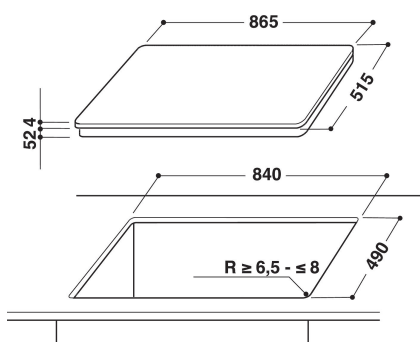

KHIP5 90510

12NC: 859991014510

EAN-kod: 8003437831799

KitchenAid

PRODUKTEGENSKAPER

Produktgrupp	Häll
Konstruktion	Inbyggd
Typ av reglage	Elektronisk
Typ av kontrollinställning och signalenheter	-
Antal gasbrännare	0
Antal tillagningszoner	5
Antal gjutjärnsplattor	0
Antal highlight/strålningszoner	0
Antal halogenzoner	0
Antal induktionszoner	5
Antal varmhållningszoner	0
Placering av reglagen	Frontmatad
Material produkt	Glas
Färg	Black
Anslutningseffekt	10200
Gasanslutningseffekt	0
Ström	34,4
Spänning	230
Frekvens	50/60
Nätkabelns längd	150
Elkontakt	Saknas
Gasanslutning	N/A
Bredd	865
Höjd	56
Djup	515
Min inbyggnadshöjd i nisch	30
Min inbyggnadsbredd i nisch	840
Inbyggnadsdjup i nisch	490
Nettovikt	19
Automatiska program	Ja