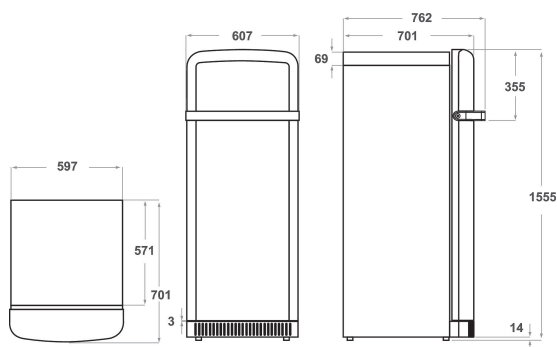

KCFME 60150R

12NC: 851302796000

EAN-kod: 8003437042140

KitchenAid

PRODUKTEGENSKAPER

Produktgrupp	Kylskåp
Produktnamn	KCFME 60150R
EAN-kod	8003437042140
Konstruktion	Fristående
Installationstyp	Fristående
Typ av reglage	Elektronisk
Typ av kontrollinställning och signalenheter	Digit
Färg	Red
Anslutningseffekt	80
Ström	16
Spänning	220-240
Frekvens	50
Nätkabelns längd	245
Elkontakt	Schuko
Nettovolym, totalt	230
Stjärnmärkning	4
Ange antalet fristående kylsystem	1
Höjd	1500
Bredd	600
Djup	800
Djup med dörren öppen i 90°	-
Max höjjustering	0
Nettovikt	71.03
Gångjärn	Höger

TEKNISKA DATA

Reglerbar temperatur	Ja
Varningssignal / driftfel	Ljus + ljud
Avfrostning kyl	Automatisk
Snabbkylning	Saknas
Fläkt i kylan	Ja
Finns flaskhylla/-or?	Saknas
Är dörren låsbar?	-
Antal hyllor	3
Antal flyttbara hyllor	2
Material, hyllor	Glass With Profile
Kyltermometer	Digital