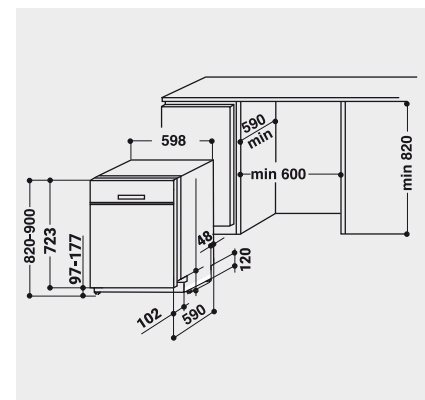

¹ Getestet und bestätigt durch VDE Prüf- und Zertifizierungsinstitut GmbH

² Energieeffizienzklassen-Spektrum von A+++ bis D

³ Energieeffizienzklassen-Spektrum von A bis G