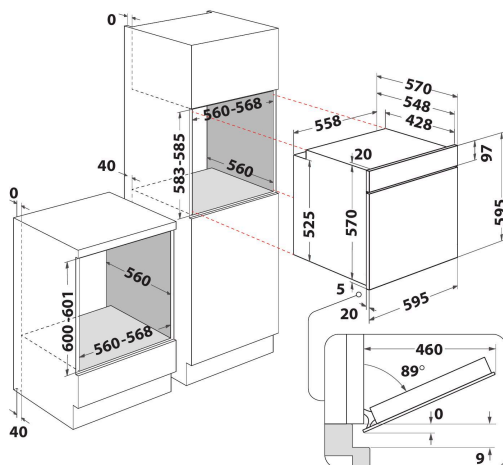

OMSK58RU1SB

12NC: 859991660210

GTIN (EAN) kodas: 8003437939501

Whirlpool

SENSING THE DIFFERENCE

- Energijos klasė A+
- 71 l ertmė
- „Cook3“
- Gaminimas su priverstinio oro ventiliatoriumi
- Grilis
- Lengvai valomas emaliuotas vidus
- „Turbo grill“ funkcija
- „Maxi“ gaminimas
- Picos funkcija
- „Eco“ priverstinis oras
- Švelniai uždaromos durys
- Kildinimas
- Specialios funkcijos
- Tradicinis gaminimas
- Spaudžiamos rankenėlės
- Durų stiklų skaičius: 3
- Laikmatis

„Whirlpool“ įmontuojama elektrinė orkaitė: juoda spalva - OMSK58RU1SB

„Whirlpool“ įmontuojamos orkaitės charakteristikos: pažangi elektros technologija užtikrina energijos taupymą gaminant maistą. Inovatyvi „Cook3“ funkcija leidžia vienu metu gaminti net iki trijų atskirų patiekalų be kvapų susimaišymo rizikos. Orkaitės durys su lėto uždarymo mechanizmu palengvina naudojimą.

Cook3

Jokio kvapų susimaišymo. Naudojamiesi novatoriška funkcija „Cook3“, galite vienu metu gaminti iki trijų atskirų patiekalų, o aromatai tuo metu nesusimaišo.

Multifunktion 8

Įvairūs gaminimo metodai. Funkcija „Multifunction 8“ leidžia pasirinkti iš lanksčių gaminimo variantų, kad bet koku atveju gautumėte tobulus rezultatus.

Steam+

Mėgaukitės skaniais garuose paruoštais patiekalais tiesiog pildami vandenį į ertmę.

FlexiClean

Dvi valymo parinktys toje pačioje orkaitėje, leidžiančios valyti be vargo, nesvarbu, kokia proga.

EasyClean durys

Vidinis durelių stiklas gali būti lengvai išimamas valymui.

Pirolizės sistema

Tobulas valymas vos vienu palietimu. Pirolizinė technologija, naudojanti aukštos temperatūros ciklą, kad maisto likučius sudegintų iki pelenų, kuriuos vėliau galima lengvai išvalyti kempine. Orkaitės karštį atspindinčios durų stiklo plokštės užtikrina, kad išorės temperatūra išlieka žema, kas suteikia papildomo saugumo.

Standartinė ertmė

Ši „Whirlpool“ orkaitė yra su standartinio dydžio ertme.

Energinė klasė A+

Didesnis energijos efektyvumas. Dėl A+ energijos klasės šis „Whirlpool“ prietaisas leis jums mėgautis idealiais rezultatais ir puikiu energijos sunaudojimu.

SoftClosing lankstai

Lėtas uždarymas. Dėl lėtai užsidarančių lankstų orkaitės durelės užsidaro lengvai, švelniais ir tyliais judesiais.

Slankios lentynos

Sklandūs judesiai. Ši „Whirlpool“ orkaitė yra su švelniai slankiojamomis lentynomis, kurios palengvina naudojimą.