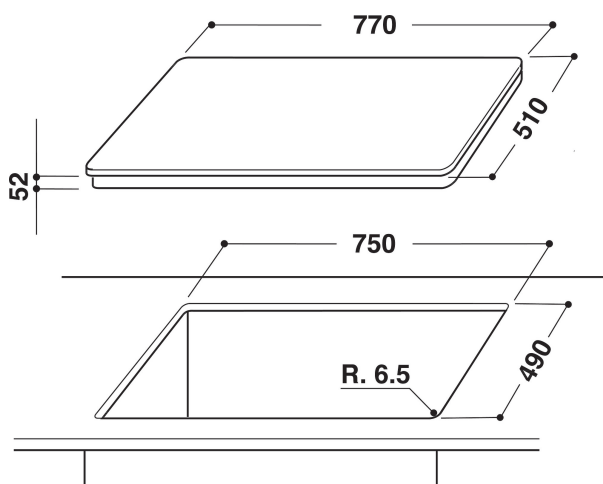

## BELANGRIJKSTE KENMERKEN

Productgroep	Kookplaat
Uitvoering	Inbouw
Type besturing	Elektronisch
Type bedienings- en signaleringselementen	-
Aantal gasbranders	0
Aantal elektrische kookzones	4
Aantal elektrische platen	0
Aantal stralingszones	0
Aantal halogeenzones	0
Aantal inductiezones	4
Aantal elektrische warmhoudzones	0
Positie bedieningspaneel	Front
Materiaal basisoppervlak	Glas
Belangrijkste kleur van het product	Zwart
Aansluitwaarde (W)	8000
Waarde gasaansluiting	0
Stroom	34,4
Spanning	230
Frequentie	50/60
Lengte elektriciteitsnoer	150
Type stekker	Nee
Gasaansluiting	n.v.t
Breedte van het product	775
Hoogte van het product	56
Diepte van het product	515
Minimale nishoogte	30
Minimale nisbreedte	750
Nisdiepte	490
Nettogewicht	15
Automatische programma's	Ja