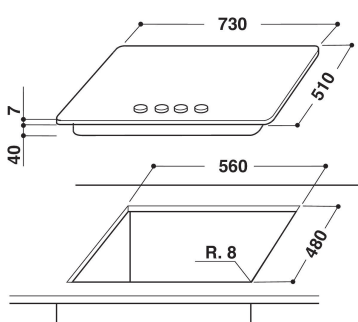

KHMD5 77510

12NC: 851349438000

EAN-nummer: 8003437831881

KitchenAid

PRODUKTEGENSKABER

Produktgruppe	Kogeplade
Installation	Indbygning
Betjeningstype	Mekanisk
Display- og betjeningstype	-
Antal gasblus	5
Antal masseplader	0
Antal elektriske plader	0
Antal glaskeramiske kogezone	0
Antal halogenplader	0
Antal induktionszoner	0
Antal elektriske varmezoner	0
Placering af betjening	Front
Overflademateriale	Inoxclearcoat
Primærfarve	Inox
Tilslutningseffekt	0
Gas tilslutningseffekt	11300
EL-tilslutning (A)	0,2
Elementspænding	220-240
Frekvens	50/60
Længde på elledning	85
Stiktype	Nej
Gastilslutning	Conic
Bredde	730
Højde	41
Dybde	510
Minimums indbygningshøjde	38
Minimums indbygningsbredde	560
Indbygningsmål, dybde	480
Nettovægt	10
Automatikprogrammer	Nej