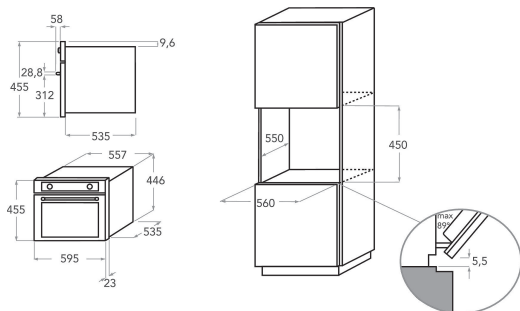

KMQCX 45600

12NC: 851344201900

EAN-nummer: 8003437395086

KitchenAid

PRODUKTEGENSKABER

Produktgruppe	Mikrobølgeovn
Modelbetegnelse	KMQCX 45600
Primærfarve	Rustfrit stål
Mikrobølgeovnstype	Kombi mikrobølgeovn
Installation	Indbygning
Betjeningstype	Elektronisk
Display- og betjeningstype	LCD
Grillfunktion	Ja
Crisp	Ja
Steam	Ja
Tilberedning med varmluft	Ja
Ur	Ja
Automatikprogrammer	Ja
Højde	455
Bredde	595
Dybde	560
Minimums indbygningshøjde	450
Minimums indbygningsbredde	556
Indbygningsmål, dybde	550
Nettovægt	35
Kapacitet	40
Drejetallerken	Ja
Diameter på drejetallerken	360
Rengøring i ovnrum	Nej

TEKNISKE EGENSKABER

El-tilslutning (A)	16
Elementspænding	230
Frekvens	50
Længde på elledning	135
Stiktype	Nej
Timer	Ja
Grilleffekt	1600
Grilltype	Varmeelement
Ovnrumsmateriale	Rustfrit stål
Indvendigt lys	Ja
Grillfunktion	Ja
Placering af indvendigt lys	Right side