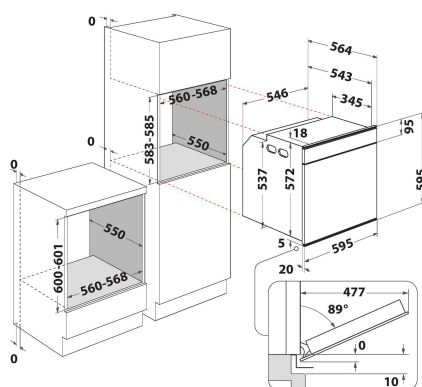

## PRODUKTEGENSKABER

Produktgruppe	Ovn
Modelbetegnelse	W6 OS4 4S1 P
Primærfarve	Rustfri
Installation	Indbygning
Betjeningstype	Elektronisk
Display- og betjeningstype	-
Integreret betjening	Nej
Typer af kogeblus	-
Automatikprogrammer	Ja
EL-tilslutning (A)	16
Elementspænding	220-240
Frekvens	50/60
Længde på elledning	90
Stiktype	Nej
Dybde med åben dør 90 grader	-
Højde	595
Bredde	595
Dybde	564
Minimums indbygningshøjde	0
Minimums indbygningsbredde	0
Indbygningsmål, dybde	0
Nettovægt	40,5
Nettorumindhold	73
Rengøring i ovnrum	Pyrolytisk
Tilbehør, antal riste	2
Antal plader (bageplader/bradepande)	2