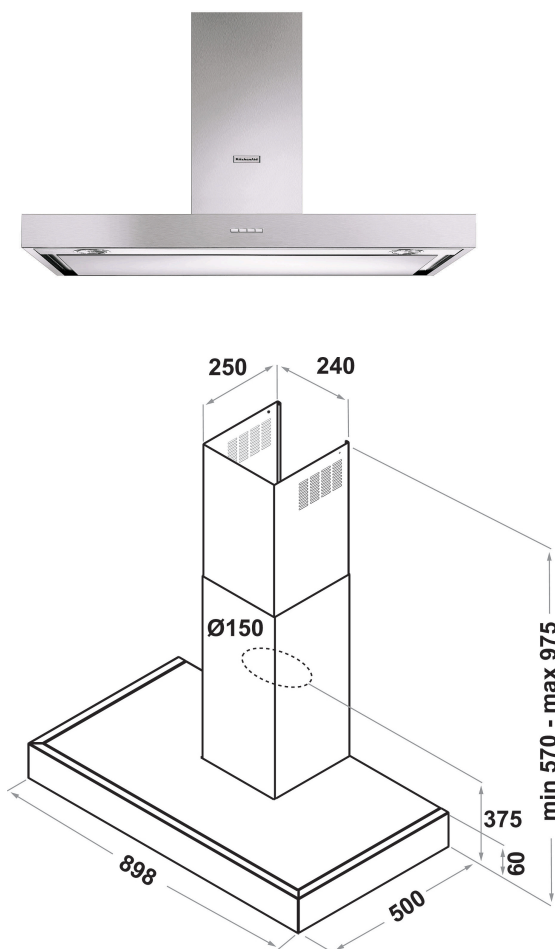

KEWTP 90010

12NC: 851348901100

EAN-Nummer 8003437221620

KitchenAid

AUSSTATTUNG

Produktgruppe	Dunstabzugshaube
Farbe Gehäuse	Inox
Materialeigenschaft	Edelstahl/ Fingerabdruckschutz
Farbe Kamin	Inox
Material Kamin	Edelstahl/ Fingerabdruckschutz
Bauart	manuell
Art der Installation	Wandmontage
Steuerung	Elektronisch
Bedienelemente	-
Dekorfähig	Nicht zutreffend
Lage Gebläse	Motor im Kamin
Art der Luftführung	Umrüstbar
Anschlusswert	215
Absicherung	0,9
Spannung	220-240
Frequenz	50/60
Länge Anschlusskabel	150
Steckerart	Schuko
Chimney height (mm)	225-630
Höhe des Produkts; ohne Kamin	570
Gerätehöhe	975
Gerätebreite	898
Gerätetiefe	500
Nischenhöhe minimal	0
Nischenbreite minimal	0
Nischentiefe	0
Nettogewicht	18.85

TECHNISCHE DETAILS

Manuelle Bedienelemente	Hinterleuchtete Soft-Tasten
Automatische Bedienelemente	-
Anzahl Gebläse	1
Gesamtgebläseleistung	175
Anzahl der Geschwindigkeitseinstellungen	3
Boost presence	Nein
Max. Gebläseleistung - Abluftbetrieb	581
Durchmesser der Rührschüssel	0
Max. Gebläseleistung - Umluftbetrieb	288
Höhe der Rührschüssel	0
Beleuchtungs-Effizienz (2010/30/EC)	Ein/Aus
Anzahl Lampen	2
Art der verwendeten Leuchten	Halogen
Gesamtleistung Lampen	40
Durchmesser Abluftstutzen	150
Rückstauklappe	Nein
Material Fettfilter	Aluminium waschbar
Geruchsfilter	Nein

GERÄTEEIGENSCHAFTEN

Lautstärke bei min. Drehzahl (2010/30/EC)	46
Lautstärke bei max. Drehzahl (2010/30/EC)	67

KEWTP 90010

12NC: 851348901100

EAN-Nummer8003437221620

KitchenAid

GERÄTEEIGENSCHAFTEN

Geräuschpegel mit Schnellkoch-Position (Booster)	0
--	---