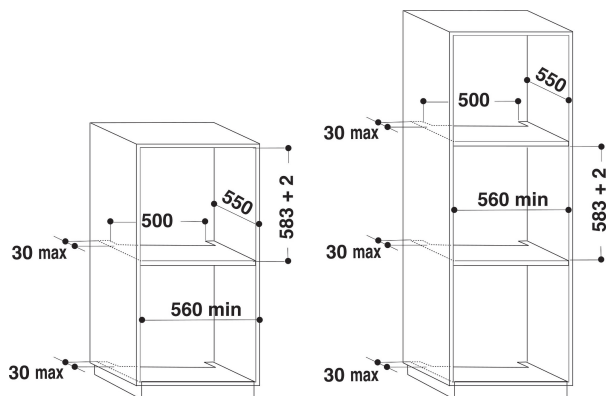

AKZM 775/IXL

12NC: 852577538010

GTIN (EAN) code: 8003437827600

Whirlpool

SENSING THE DIFFERENCE

ALAPTULAJDONSÁGOK

Termékcsoport	Sütő
Kereskedelmi elnevezés	AKZM 775/IXL
Termék színe	Nemesacél
Konstruktív kivitel	Beépíthető
Vezérlés módja	Mechanikus és elektronikus
Type of control settings	-
Minden főzőlap-kapcsoló be van építve?	Nem
Milyen főzőlapot tud vezérelni?	-
Automatikus programok	Igen
Áramfelvétel (A)	13
Feszültség (V)	220-240
Frekvencia (Hz)	50/60
Length of Electrical Supply Cord (cm)	90
Csatlakozódugó típusa	Nem
Termékmélység 90°-ban nyitott ajtónál (mm)	-
Termékmagasság	595
Termék szélessége	595
Termékmélység	564
Minimális beépítési magasság	0
Minimális beépítési szélesség	0
Beépítési mélység	0
Nettó tömeg (kg)	36.5
Usable volume (of cavity)	73
Beépített tisztítórendszer	Nem
Grids of the cavity	2
Tartók/tálcák	1

MŰSZAKI ADATOK

Időzítő	-
Idővezérlés	Elektronikus
Időbeállítási opciók	Indítás és leállítás
Biztonsági eszköz	-
Belső világítás	Igen
Number of interior lights of the cavity	1
Position of interior lights of the cavity	Elöl
Oven guides of the cavity	Teleszkópos
Probe of the cavity	Nem