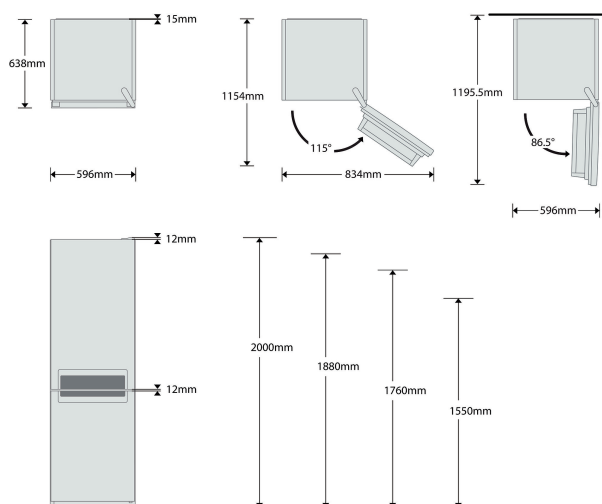

BSNF 8999 PB

12NC: 850526511150

GTIN (EAN) code: 8003437900655

Whirlpool

SENSING THE DIFFERENCE

ALAPTULAJDONSÁGOK

Termékcsoport	Hűtő/fagyasztó kombináció
Beszereési mód	Nincs adat
Vezérlés módja	Elektronikus
Konstruációs kivitel	Szabadonálló
Termék színe	Fekete
Elektromos csatlakozási érték (W)	150
Áramfelvétel (A)	1,2
Feszültség (V)	220-240
Frekvencia (Hz)	50
Kompresszorok száma	1
Length of Electrical Supply Cord (cm)	200
Csatlakozódugó típusa	Schuko
Teljes hasznos térfogat (l)	299
Csillagok száma	4
Termékmagasság	1888
Termék szélessége	595
Termékmélység	649
Állítható magasságú láb	0
Nettó tömeg (kg)	64

MŰSZAKI ADATOK

Leolvasztó eljárás a hűtőben	Jégmentes
Leolvasztó eljárás a fagyasztoóban	Jégmentes
Fast cooling possibility	Igen
Gyorsfagyasztás funkció	Igen
Nyitott ajtó jelzés a fagyasztoóban	Igen
Állítható hőmérséklet	Igen
Állítható hőmérséklet a fagyasztoóban	Igen
Belső ventilátor a hűtőtérben	Igen
Fagyasztófiókok száma	3
Automatikus motorhajtású jégkészítő egység	Nincs adat
Polcok száma a hűtőtérben	4
Polcok anyaga	Üveg
Hőmérő a hűtőtérben	Nincs
Hőmérő a fagyasztoótérben	Nincs
Hőmérsékleti zónák száma	2