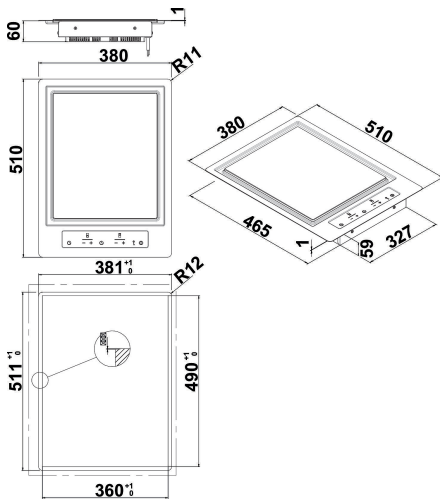

KHTD2 38510

12NC: 851349801000

EAN-kod: 8003437219610

KitchenAid

PRODUKTEGENSKAPER

Produktgrupp	Häll
Konstruktion	Inbyggd
Typ av reglage	Elektronisk
Typ av kontrollinställning och signalenheter	-
Antal gasbrännare	0
Antal tillagningszoner	1
Antal gjutjärnsplattor	0
Antal highlight/strålningszoner	0
Antal halogenzoner	0
Antal induktionszoner	1
Antal varmhållningszoner	0
Placering av reglagen	Frontmatad
Material produkt	Rostfri
Färg	Rostfri
Anslutningseffekt	3
Gasanslutningseffekt	0
Gastyp	N/A
Ström	12
Spänning	220-240
Frekvens	50/60
Nätkabelns längd	100
Elkontakt	Saknas
Gasanslutning	N/A
Bredd	380
Höjd	64
Djup	510
Min inbyggnadshöjd i nisch	30
Min inbyggnadsbredd i nisch	360
Inbyggnadsdjup i nisch	490
Nettovikt	9.5
Automatiska program	Saknas