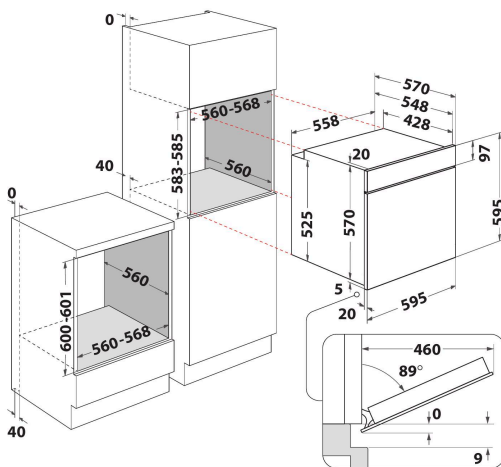

OMK58HU1B

12NC: 859991659940

EAN-code: 8003437939235

Whirlpool

SENSING THE DIFFERENCE

- StarClean reiniging
- Energieklasse A+
- Inhoud ovenruimte 71 liter
- Cook3: 3 verschillende gerechten tegelijk bereiden
- Hete Lucht
- Grill
- Eenvoudig te reinigen emailen binnenkant
- Turbo Grill
- Maxi Cooking functie voor het bereiden van grote stukken vlees
- Pizza/Brood-functie
- Eco Hetelucht
- Rijzen
- Speciale functies
- Grill regelbaar op 3 standen
- Boven- en Onderwarmte
- Verzinkbare bedieningsknoppen