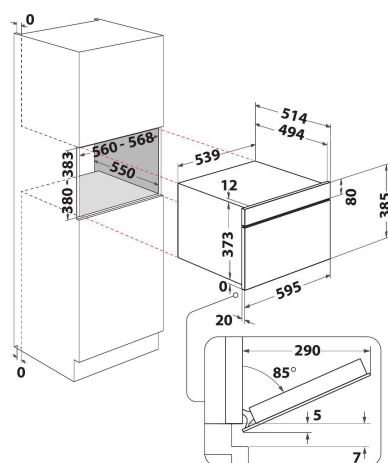

AMW 731/NB

12NC: 858773129920

Código EAN: 8003437395130

Whirlpool

SENSING THE DIFFERENCE

- Tecnología 6TH Sense
- Función CRISP 6TH Sense con plato CRISP
- Crisp
- Cavity de 31 L
- Menú Jet crisp
- Jet Start
- Jet Defrost
- Microondas de 1000 W
- Asa sobresaliente
- Plato giratorio de 32,5 cm
- Ventilación frontal
- Puerta abatible
- Plato Crisp
- Función Crisp con plato Crisp
- Menú favoritos
- 3 métodos de cocción: Microondas, Grill, Crisp
- Rejilla de Grill