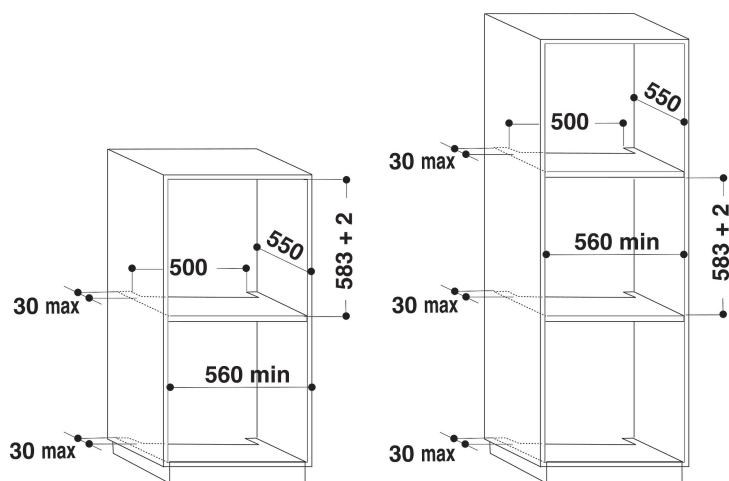

Energiklasse A

Energieffektiv. Energiebeparende Whirlpool-modell i energiklasse A.

- Energiklasse A
- Ovnsvolum: 65 liter
- Tinefunksjon
- Varmluftsfunksjon
- Grill
- Ovnsvegger med emalje som er lette å rengjøre
- Turbo grill funksjon
- Spesialprogram for bakverk
- Nedfellbar grill for enklere rengjøring
- Konvensjonell tilberedning
- Gripevennlig håndtak i metall
- Dørglass nummer: 2
- Gripevennlig håndtak
- Slå av timer
- Grill 1400 W
- 1 stekerist
- 3 stekebrett