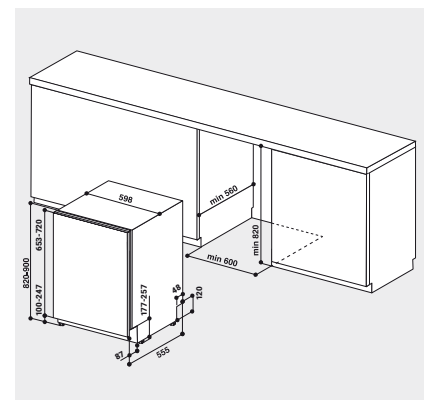

¹ Energieeffizienzklassen-Spektrum von A+++ bis D