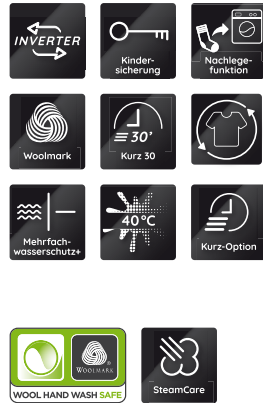

W ACTIVE 712C

Waschmaschine (7 kg) – Active Care

Bauknecht

Für mich und mein Zuhause

TOP 4

- Active Care – stark gegen Flecken, sanft zur Kleidung
- **Flecken 40°** – entfernt mehr als 100 Flecken bei nur 40 °C¹
- Steam Hygiene-Option – eliminiert 99,9 % aller Bakterien²
- Steam Refresh – entfernt schlechte Gerüche und entspannt die Fasern mit Dampf in nur 20 Minuten

WPRO-ZUBEHÖR (OPTIONAL)

- CALBLOCK+ Antikalk-Filter CAL300, EAN 8015250608076
- 3 in 1 Entkalker für Waschmaschinen und Geschirrspüler, 6er Pack DES618, EAN 8015250590647
- Verbindungsrahmen mit Ablage SKS101, EAN 8015250441444
- Wäschenetz für BHs WAS104, EAN 8015250614152
- Entkalker für Waschmaschinen und Geschirrspüler DES508, EAN 8015250590654

³ Getestet von Allergy UK im Baumwolle 40 °C-, Synthetik 40 °C- und Bettwäsche 60 °C-Programm mit aktivierter Dampf-Option.

⁴ Energieeffizienzklassen-Spektrum von A+++ bis D