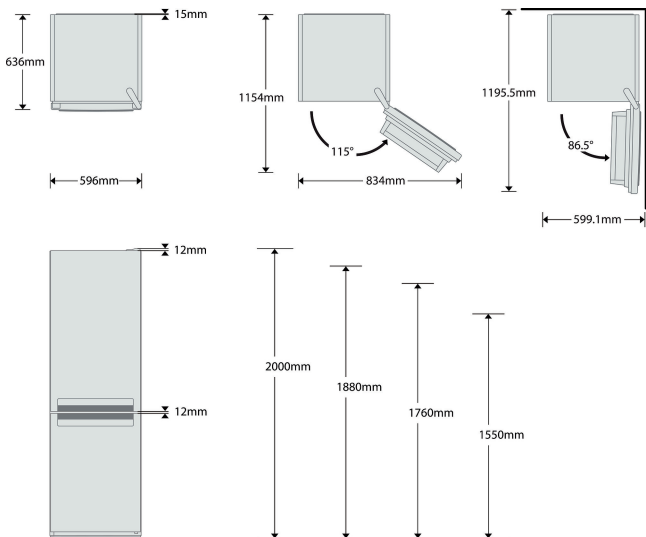

- Energiklasse A++
- 6TH SENSE FreshControl kjøleteknologi
- Kapasitet, netto: 321 liter (Kjøøl: 224 l + Frys: 97 l)
- Produktmål (HxBxD): 1888x595x659 mm
- Dører som kan hengsles om
- Støynivå: 42 dB(A)
- Supreme Dual NoFrost - to aktive NoFrost-systemer
- Hurtig nedkjøling
- Funksjon for hurtiginnfrysing
- Klimaklasse SN-T
- Frysekapasitet: 15.5 Kg/24 h
- Multiflow, dynamisk kjølesystem
- Døralarm
- Alarm for høy temperatur
- Manuelt opptiningssystem
- Tid for temperaturstigning 16 h
- Justerbar temperatur