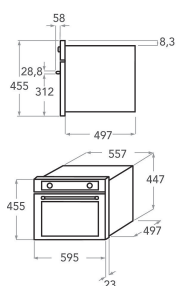

KOQCXB 45600

12NC: 859991532510

Kod EAN8003437395765

KitchenAid

DANE OGÓLNE

Grupa produktowa	Piekarnik
Nazwa serii	KOQCXB 45600
Dominujący kolor produktu	Black Steel
Typ budowy	Do zabudowy
Sterowanie	Mechaniczne i elektroniczne
Elementy obsługi i sygnalizacji	LCD
Czy urządzenie posiada sterowanie do płyty?	-
Do jakiego typu płyt urządzenie ma sterowanie?	-
Programy automatyczne	Tak
Natężenie	10
Napięcie	230
Częstotliwość	50
Długość przewodu zasilającego	125
Rodzaj wtyczki	Brak
Głębokość urządzenia przy drzwiach otwartych pod kątem 90°	-
Wysokość urządzenia	455
Szerokość urządzenia	595
Głębokość urządzenia	537
Minimalna wysokość niszy	460
Minimalna szerokość niszy	568
Głębokość niszy	550
Waga netto	31
Pojemność użytkowa	29
System czyszczenia	Brak
Drabinki boczne	1
Blachy do pieczenia	1