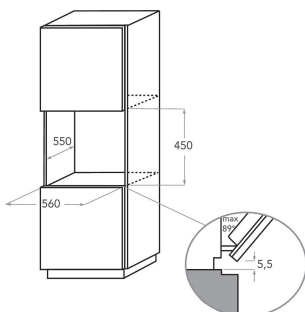

KOQCXB 45600

12NC: 859991532510

Kod EAN8003437395765

KitchenAid

DANE OGÓLNE

Grupa produktowa	Piekarnik
Nazwa serii	KOQCXB 45600
Dominujący kolor produktu	Black Steel
Typ budowy	Do zabudowy
Sterowanie	Mechaniczne i elektroniczne
Elementy obsługi i sygnalizacji	LCD
Czy urządzenie posiada sterowanie do płyty?	-
Do jakiego typu płyt urządzenie ma sterowanie?	-
Programy automatyczne	Tak
Natężenie	10
Napięcie	230
Częstotliwość	50
Długość przewodu zasilającego	125
Rodzaj wtyczki	Brak
Głębokość urządzenia przy drzwiach otwartych pod kątem 90°	-
Wysokość urządzenia	455
Szerokość urządzenia	595
Głębokość urządzenia	537
Minimalna wysokość niszy	460
Minimalna szerokość niszy	568
Głębokość niszy	550
Waga netto	31
Pojemność użytkowa	29
System czyszczenia	Brak
Drabinki boczne	1
Blachy do pieczenia	1