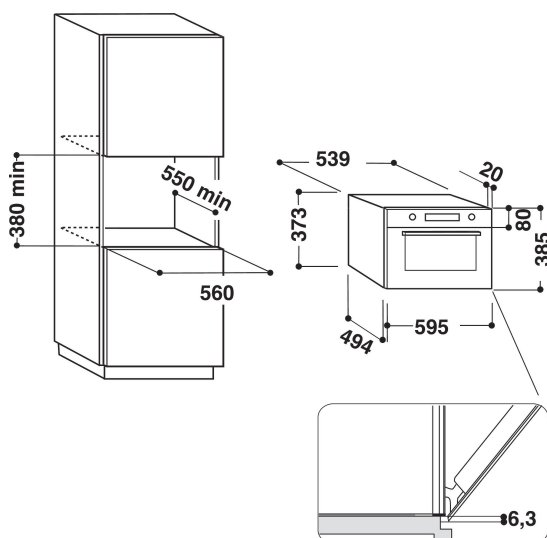

31 capacidad de 31 l itros

Más espacio para tus creaciones gastronómicas. Este microondas Whirlpool ofrece una cómoda capacidad de 31 litros, para que nunca te quedes sin espacio para nuevas recetas.

- Crisp
- Cavidad de 31 L
- Jet Start
- Jet Defrost
- Microondas de 1000 W
- Temporizador digital de 90 min.
- Asa sobresaliente
- Plato giratorio de 32 cm
- Diámetro máximo del plato: 315 mm
- Ventilación frontal
- Puerta abatible
- Plato Crisp
- Función Crisp con plato Crisp
- 3 métodos de cocción: Microondas, Grill, Crisp
- Tecnología fácil de limpiar
- Recalentar
- Programación automática