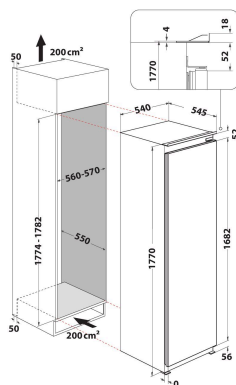

AFB 18401

12NC: 859991613710

EAN-koodi: 8003437046605

Whirlpool

SENSING THE DIFFERENCE

TUOTTEEN AVAINTIEDOT

Tuoteryhmä	Pakastin
Kaupallinen koodi	AFB 18401
EAN-koodi	8003437046605
Rakenteen tyyppi	Kalusteisiin sijoitettava
Asennuksen tyyppi	Kokonaan kalustepeitteinen
Ohjauksen tyyppi	Elektroninen
Tuotteen pääväri	Valkoinen
Liitännän arvo	130
Virta	16
Jännite	220-240
Taajuus	50
Virtajohdon pituus	245
Pistokkeen tyyppi	Schuko
Tuotteen kokonaistilavuus (EU 2017/1369)	209
Tuotteen korkeus	1771
Tuotteen leveys	540
Tuotteen syvyys	545
Jalkojen maksimisäätökorkeus	0
Nettopaino	57
Bruttopaino	59
Oven sarana	Oikealla, vaihdettavissa

TEKNISET TIEDOT

Sulatusprosessi	Sulatus
Pikapakastustoiminto (EU 2017/1369)	Kyllä
Sulamisveden poisto-ohjaus	On
Laatikoiden/korien lukumäärä	8
Lukittava ovi	Ei
Pakastinlokero-ohjain	Ei tietoa
Sisävalo	On