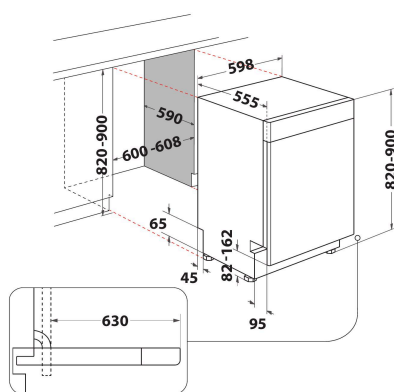

W7U HP33

12NC: 859991658730

EAN-kode: 8003437640469

Whirlpool

SENSING THE DIFFERENCE

PRODUKTINFORMASJON

Konstruksjonstype	Bygg-inn
Installasjonstype	Bygg-under
Betjeningstype	Elektronisk
Type betjeningsinnstillinger og varselenheter	-
Avtakbar topplate	Ja
Hovedfarge på produktet	Hvit
Tilkoblingseffekt	1900
Strøm	10
Spenning	220-240
Frekvens	50
Lengden på strømledningen	130
Støpseltype	Schuko
Lengden på inntaksslangen	155
Lengden på avløpsslangen	150
Justerbare føtter	Ja - kun foran
Høyde på produktet	820
Bredde på produktet	598
Dybde på produktet	590
Minste nisjehøyde	820
Maksimal nisjehøyde	900
Minste nisjebredde	600
Maksimal nisjebredde	600
Nisjedybde	590
Nettvekt	50
Bruttovekt	52.5