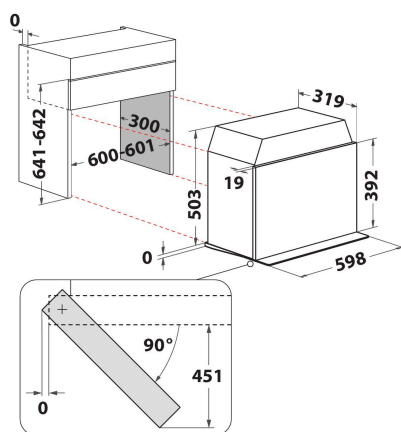

AVM 970/WH

12NC: 859991566420

EAN-kod: 8003437396281

Whirlpool

SENSING THE DIFFERENCE

- Ugnsvolym: 22 liter
- Jet Beverage, snabbuppvärmning av drycker
- Jet Start: snabbstart på full effekt (30 sek/tryck)
- Jet Defrost funktion, snabb och jämn upptining
- Bread Defrost, funktion för att tina fryst bröd
- Max. mikrovågseffekt: 750 W
- Greppvänligt handtag
- Roterade bottenplatta, diameter: 25 cm
- Sidohängd lucka
- Tillagningsfunktion: mikrovågor
- Funktion för återuppvärmning
- Anslutningsstorlek: 1500 W
- Elektronisk kontrollpanel med display (grön LED)
- Barnlås
- 4 effektlägen
- 3D mikrovågssystem
- Produktmått HxBxD: 392x598x320 mm