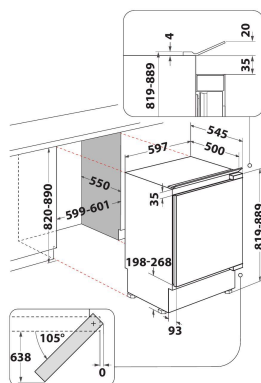

WBUF011

12NC: 859991675200

EAN-kode: 8003437054693

Whirlpool

SENSING THE DIFFERENCE

PRODUKTINFORMASJON

Produktgruppe	Kjøleskap
Handelsbetegnelse	WBUF011
EAN-kode	8003437054693
Konstruksjonstype	Bygg-inn
Installasjonstype	Bygg-under
Betjeningstype	Elektronisk
Type betjeningsinnstillinger og varselenheter	LED
Hovedfarge på produktet	Hvit
Tilkoblingseffekt	100
Strøm	16
Spenning	220-240
Frekvens	50
Lengden på strømledningen	245
Støpseltype	Schuko
Produktets totale volum (EU 2017/1369)	126
Antall stjerner	4
Antall uavhengige kjølesystemer	1
Høyde på produktet	815
Bredde på produktet	596
Dybde på produktet	545
Dybde med 90 graders åpen dør	N/A
Maksimalt justeringsmuligheter føtter	70
Nettovekt	32
Dørhengsel	Høyre, kan hengsles om

TEKNISKE SPESIFIKASJONER

Regulerbar temperatur	Ja
Varselsignal / Feilfunksjon	Uten signal
Avrimingsprosess kjøleseksjon	Automatisk
Bryter for hurtigkjøling	Nei
Innvendig vifte kjøleseksjon	Nei
Flaskehyller	Nei
Låsbar dør	Nei
Antall hyller i kjøleseksjon	3
Antall justerbare hyller i kjøleseksjon	2
Hyllenes materiale	Glass
Termometer kjøleseksjon	Ingen