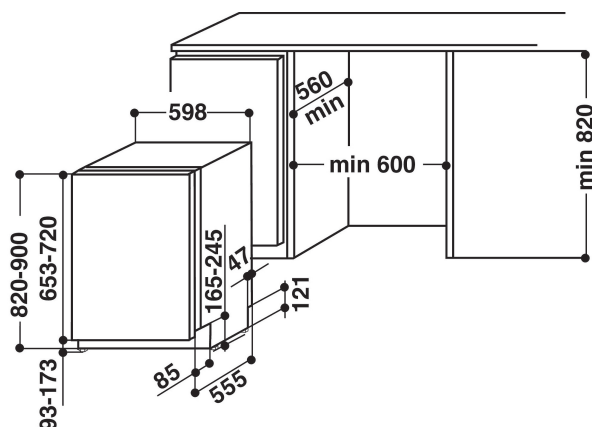

## PRODUKTEGENSKAPER

Konstruktion	Inbyggd
Installationstyp	Fullt integrerad
Typ av reglage	Elektronisk
Typ av kontrollinställning och signalenheter	-
Demonterbar toppskiva	N/A
Dekorpanel för dörren	N/A
Färg	Rostfri
Anslutningseffekt	1900
Ström	10
Spänning	220-240
Frekvens	50
Nätkabellns längd	150
Elkontakt	Schuko
Längd, tilloppslang	155
Längd, avloppsslang	150
Justerbar sockelplåt	Saknas
Höjd med toppskiva	0
Justerbara fötter	Ja, justerbara framifrån
Höjd	820
Bredd	598
Djup	555
Djup med dörren öppen i 90°	-
Min inbyggnadshöjd i nisch	820
Max inbyggnadshöjd i nisch	900
Min inbyggnadsbredd i nisch	600
Max inbyggnadsbredd i nisch	600
Inbyggnadsdjup i nisch	560
Nettovikt	35.5
Bruttovikt	37.5