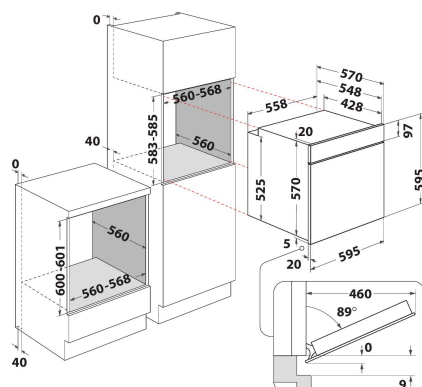

## DANE OGÓLNE

Grupa produktowa	Piekarnik
Nazwa serii	IFW 4841 JC BL
Dominujący kolor produktu	Czarny
Typ budowy	Do zabudowy
Sterowanie	Elektroniczne
Elementy obsługi i sygnalizacji	-
Czy urządzenie posiada sterowanie do płyty?	Brak
Do jakiego typu płyt urządzenie ma sterowanie?	-
Programy automatyczne	Tak
Natężenie	13
Napięcie	220-240
Częstotliwość	50/60
Długość przewodu zasilającego	100
Rodzaj wtyczki	Brak
Głębokość urządzenia przy drzwiach otwartych pod kątem 90°	-
Wysokość urządzenia	595
Szerokość urządzenia	595
Głębokość urządzenia	551
Minimalna wysokość niszy	0
Minimalna szerokość niszy	0
Głębokość niszy	0
Waga netto	26
Pojemność użytkowa	71
System czyszczenia	Panele katalityczne na części ścian
Drabinki boczne	1
Blachy do pieczenia	2