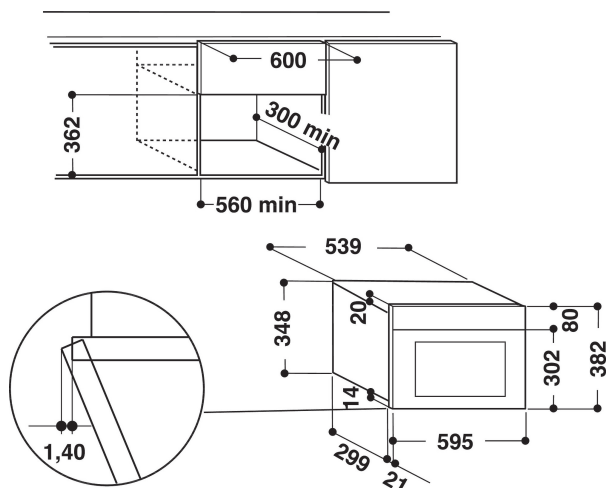

## ALAPTULAJDONSÁGOK

Termékcsoport	Mikrohullám
Kereskedelmi elnevezés	AMW 494 NB
Termék színe	Fekete
Mikrohullámú sütő típusa	Csak mikrohullám
Konstruktív kivitel	Beépíthető
Vezérlés módja	Elektronikus
Type of control settings	LED
Hozzáadott sütési mód: grill	Nem
Crisp/ropogós	Nem
Gőz	Nem
Hozzáadott sütési mód: légkeverés	Nem
Óra	Igen
Automatikus programok	-
Termékmagasság	382
Termék szélessége	595
Termékmélység	320
Minimális beépítési magasság	360
Minimális beépítési szélesség	556
Beépítési mélység	300
Nettó tömeg (kg)	21
Sütőtér térfogata (l)	22
Forgótányér	Igen
Forgótányér átmérője (mm)	250
Beépített tisztítórendszer	Nem

## MŰSZAKI ADATOK

Áramfelvétel (A)	10
Feszültség (V)	230
Frekvencia (Hz)	50
Length of Electrical Supply Cord (cm)	135
Csatlakozódugó típusa	Schuko
Időzítő	Igen
Grill teljesítmény (W)	0
Grill típusa	-
Sütőtér anyaga	Festett
Belső világítás	Igen
Hozzáadott sütési mód: grill	Nem
Position of interior lights of the cavity	Jobboldal