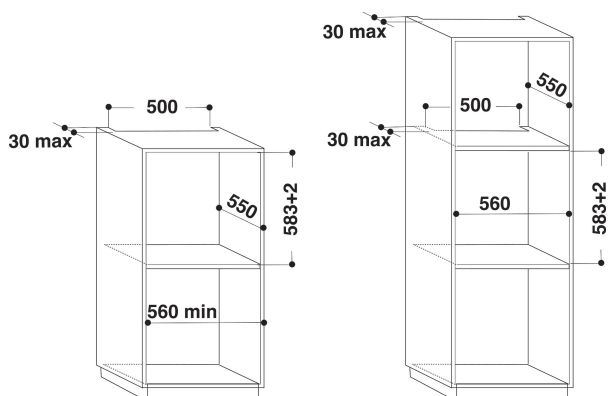

KOHSP 60601

12NC: 851356001100

EAN-code: 8003437831614

KitchenAid

BELANGRIJKSTE KENMERKEN

Productgroep	Oven
Productnaam	KOHSP 60601
Belangrijkste kleur van het product	Roestvrij staal
Uitvoering	Inbouw
Type besturing	Mechanisch en Elektronisch
Type bedienings- en signaleringselementen	-
Is de bediening van de kookplaat (deels) geïntegreerd?	Nee
Welk type kookplaat kan worden geregeld?	-
Automatische programma's	Ja
Stroom	16
Spanning	220-240
Frequentie	50/60
Lengte elektriciteitsnoer	90
Type stekker	Nee
Diepte met 90° geopende deur	-
Hoogte van het product	595
Breedte van het product	595
Diepte van het product	561
Minimale nishoogte	0
Minimale nisbreedte	0
Nisdiepte	0
Nettogewicht	42
Bruikbare inhoud (van ovenruimte)	73
Geïntegreerd reinigingssysteem	Pyrolyse
Roosters	1
Bakplaten	2