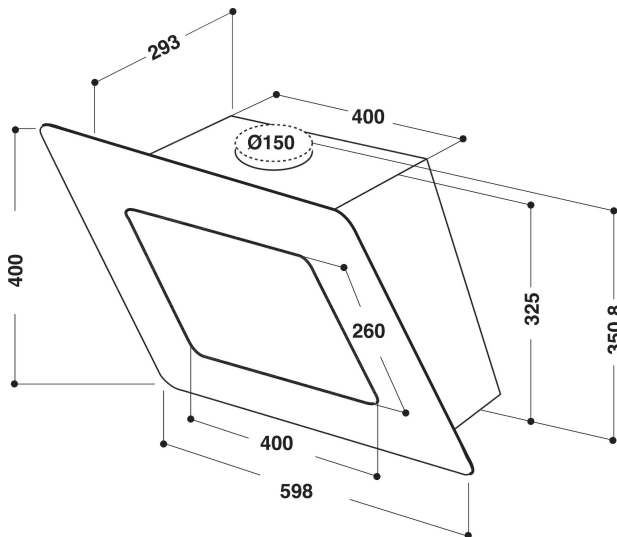

# AKR 036 G BL

12NC: 857803601000

EAN-kode: 8003437219351

Whirlpool

SENSING THE DIFFERENCE

- Maksimalt lydnivå: 60 dB(A) re 1 pW
- Lydnivå (min.-maks): 48-60 dB(A) re 1 pW
- Kapasitet (min.-maks.): 195 - 400 m<sup>3</sup>/h
- Maks. kapasitet (utluft): 400 m<sup>3</sup>/h
- Energiklasse E
- Ekstraksjon / resirkulasjonshastighet 400 / 301 m<sup>3</sup>/h
- 3 hastigheter
- Kontroller på toppen
- 2 Halogen, 40 W lamper
- 1 x 170 W motor
- Perimetrisk oppsuging
- Elektronisk LCD touch control
- 1 Vaskebar aluminium fettfilter
- Fettfiltrering, effektivitetsklasse: G
- Belysning, effektivitetsklasse: F
- Fluidodynamisk effektivitetsklasse: F
- Filterets metningindikator