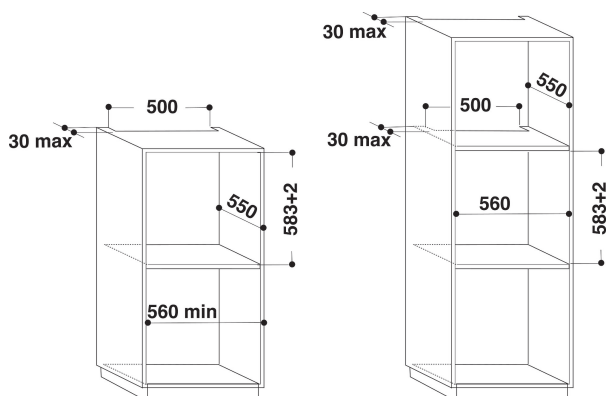

KOTSP 60600

12NC: 851356601100

EAN-code: 8003437831577

KitchenAid

BELANGRIJKSTE KENMERKEN

Productgroep	Oven
Productnaam	KOTSP 60600
Belangrijkste kleur van het product	Roestvrij staal
Uitvoering	Inbouw
Type besturing	Mechanisch en Elektronisch
Type bedienings- en signaleringselementen	-
Is de bediening van de kookplaat (deels) geïntegreerd?	Nee
Welk type kookplaat kan worden geregeld?	-
Automatische programma's	Ja
Stroom	16
Spanning	220-240
Frequentie	50/60
Lengte elektriciteitsnoer	90
Type stekker	Nee
Diepte met 90° geopende deur	-
Hoogte van het product	595
Breedte van het product	595
Diepte van het product	561
Minimale nishoogte	0
Minimale nisbreedte	0
Nisdiepte	0
Nettogewicht	40.9
Bruikbare inhoud (van ovenruimte)	73
Geïntegreerd reinigingssysteem	Pyrolyse
Roosters	1
Bakplaten	3