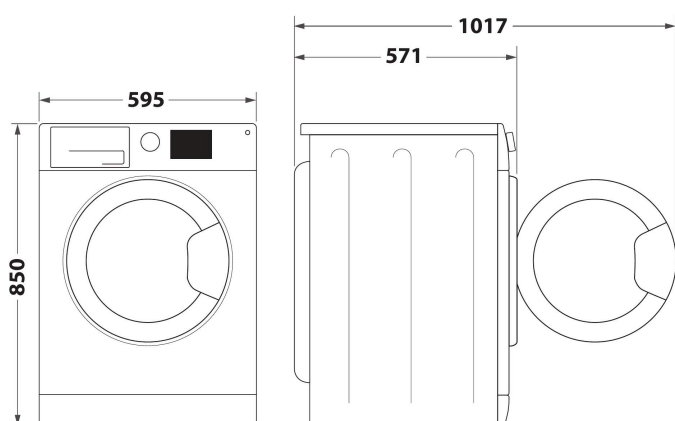

FFL 6238 B PL

12NC: 859991598290

Kod EAN: 8003437045158

Whirlpool

SENSING THE DIFFERENCE

- Pojemność znamionowa 6,0 kg
- Klasa energetycznej: D
- Pełna prędkość wirowania: 1200 rpm
- Klasa efektywności wirowania: B
- 80 dBA - Klasa emisji hałasu: C
- Wykończenie Białe
- Technologia 6th Sense
- Programy 14
- *FreshCare+*
- Opóźnienie startu
- Codzienny 30°
- Codzienny 40°
- Codzienny mieszany 40°C
- Eco Bawełniane
- Program do prania mieszanych tkanin
- Specjalny program do dużych rzeczy
- Program dla niemowląt