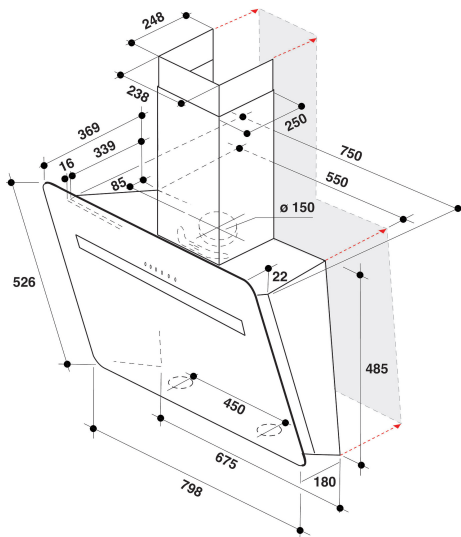

AKR 808 BK

12NC: 857953911000

EAN-code: 8003437203411

Whirlpool

SENSING THE DIFFERENCE

- 6TH SENSE Absolute
- Geluidsniveau afvoer: 62 dBA
- Maximale extractiesnelheid: 603 (m3/u)
- 3 snelheden en booster
- 2LED,5 W lampen
- Randafzuiging
- Elektronisch Capacitive touchcontrol
- 1 Roestvrijstaal wasbaar filter
- Efficiëntieklasse vetfilter: D
- Efficiëntieklasse verlichting: A
- Efficiëntieklasse vloeistofdynamiek: A
- Indicatielampje filterverzadiging
- Werkingsmodus: Luchtafvoer, recirculatie
- Zwart Afwerking
- 1 Motor
- 80 cm Verticaal kap

Whirlpool wanddampkap - AKR 808 BK

Kenmerken van deze Whirlpool wanddampkap: kleur zwart. Vaatwasserbestendige vetfilters in aluminium. LED-verlichting voor een ideale verlichting. Een uitstekende dampkap, voor een frisse en vetvrije kookomgeving. Apparaat tussen 60 cm en 90 cm breed.

LED-verlichting

Mooi en efficiënt. Het LED-verlichtingssysteem gaat 10 keer langer mee dan traditionele verlichting en verbruikt wel 90% minder energie.

Elektronische bediening

Moeteloze bediening. Deze Whirlpool dampkap beschikt over een gebruiksvriendelijk elektronisch bedieningspaneel.

6TH SENSE Absolute

De intuïtieve pictogrammen op de gebruikersinterface maken een eenvoudige interactie mogelijk.

4 standen

Deze Whirlpool dampkap is uitgerust met 4 verschillende standen, zodat u volledige controle heeft over het afzuigvermogen.

Absolute beauty

Deze Whirlpool dampkap behoort tot de Absolute collectie.

Uitstekende energie-efficiëntie

Uitstekende resultaten en buitengewone besparingen. De Whirlpool dampkappen zijn ontworpen om uitstekende resultaten te leveren tegenover een laag energieverbruik.

Afvoer of recyclage

Flexibele installatiemogelijkheden. Deze Whirlpool dampkap kan zowel rechtstreeks lucht afvoeren als recirculeren (filter vereist), zodat u volledige vrijheid heeft bij de inrichting van uw keuken.

Vetfilter

Geurvrij koken. Deze Whirlpool dampkap is uitgerust met een efficiënte vetfilter, voor een geurvrije en vetvrije kookomgeving.

Touch control bedieningspaneel

Intuïtieve bediening. Het stijlvolle Touch control bedieningspaneel biedt eenvoudige en directe toegang tot alle instellingen en functies van uw dampkap.

Booster

Geurvrij koken. Deze Whirlpool dampkap is uitgerust met een booster, die zorgt voor het doeltreffend verwijderen van kookgeurtjes en vet.

Wandmontage

Deze Whirlpool dampkap is zeer eenvoudig tegen een wand te monteren.