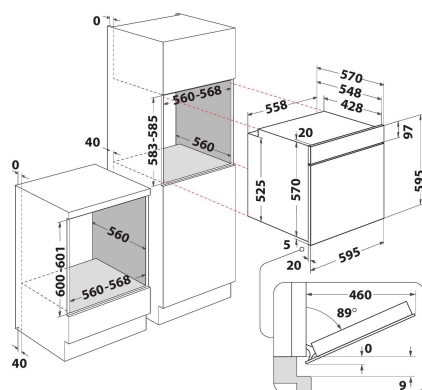

IFW 6841 JH IX

12NC: F102779

Kod EAN: 8050147027790

INDESIT

DANE OGÓLNE

Grupa produktowa	Piekarnik
Nazwa serii	IFW 6841 JH IX
Dominujący kolor produktu	Inox
Typ budowy	Do zabudowy
Sterowanie	Elektroniczne
Elementy obsługi i sygnalizacji	-
Czy urządzenie posiada sterowanie do płyty?	Brak
Do jakiego typu płyt urządzenie ma sterowanie?	-
Programy automatyczne	Tak
Natężenie	13
Napięcie	220-240
Częstotliwość	50/60
Długość przewodu zasilającego	100
Rodzaj wtyczki	Brak
Głębokość urządzenia przy drzwiach otwartych pod kątem 90°	-
Wysokość urządzenia	595
Szerokość urządzenia	595
Głębokość urządzenia	551
Minimalna wysokość niszy	0
Minimalna szerokość niszy	0
Głębokość niszy	0
Waga netto	27.1
Pojemność użytkowa	71
System czyszczenia	Hydrolyza
Drabinki boczne	1
Blachy do pieczenia	2

DANE TECHNICZNE

Timer	-
Kontrola czasu	Elektroniczne
Opcje ustawiania czasu	Stop
Zabezpieczenie	-
Oświetlenie wewnętrzne	Tak
Liczba lamp wewnętrznych	1
Umiejscowienie światel wewnętrznych	Front left
Prowadnice piekarnika	Stelażowe
Sonda	Brak