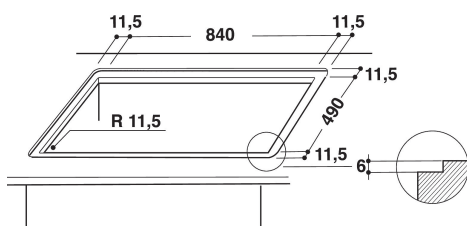

## PRODUKTEGENSKAPER

Produktgrupp	Häll
Konstruktion	Inbyggd
Typ av reglage	Elektronisk
Typ av kontrollinställning och signalenheter	-
Antal gasbrännare	0
Antal tillagningszoner	5
Antal gjutjärnsplattor	0
Antal highlight/strålningszoner	0
Antal halogenzoner	0
Antal induktionszoner	5
Antal varmhållningszoner	0
Placering av reglagen	Frontmatad
Material produkt	Glas
Färg	Black
Anslutningseffekt	10200
Gasanslutningseffekt	0
Ström	34,4
Spänning	230
Frekvens	50/60
Nätkabelns längd	150
Elkontakt	Saknas
Gasanslutning	N/A
Bredd	860
Höjd	56
Djup	510
Min inbyggnadshöjd i nisch	30
Min inbyggnadsbredd i nisch	840
Inbyggnadsdjup i nisch	490
Nettovikt	19
Automatiska program	Ja