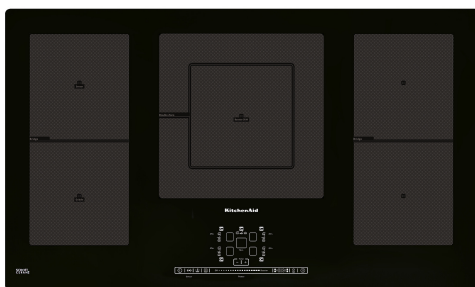

## PRODUKTEGENSKAPER

Produktgrupp	Häll
Konstruktion	Inbyggd
Typ av reglage	Elektronisk
Typ av kontrollinställning och signalenheter	-
Antal gasbrännare	0
Antal tillagningszoner	5
Antal gjutjärnsplattor	0
Antal highlight/strålningszoner	0
Antal halogenzoner	0
Antal induktionszoner	5
Antal varmhållningszoner	0
Placering av reglagen	Frontmatad
Material produkt	Glas
Färg	Black
Anslutningseffekt	10200
Gasanslutningseffekt	0
Ström	34,4
Spänning	230
Frekvens	50/60
Nätkabelns längd	150
Elkontakt	Saknas
Gasanslutning	N/A
Bredd	860
Höjd	56
Djup	510
Min inbyggnadshöjd i nisch	30
Min inbyggnadsbredd i nisch	840
Inbyggnadsdjup i nisch	490
Nettovikt	19
Automatiska program	Ja