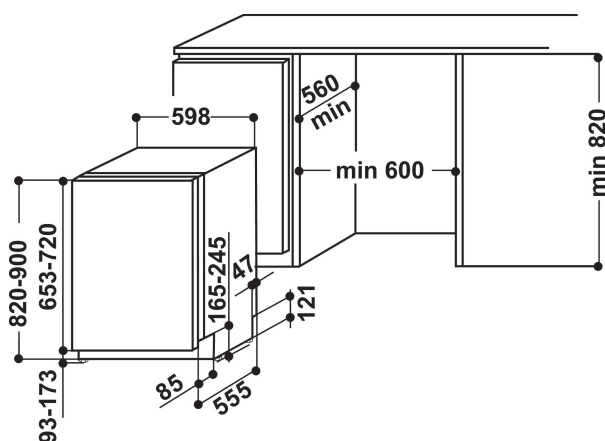

DMIF 14B1 EU

12NC: 869991031260

EAN-code: 8050147031261

 **Indesit**
Life proof.

BELANGRIJKSTE KENMERKEN

Uitvoering	Inbouw
Type installatie	Volledig geïntegreerd
Type besturing	-
Type bedienings- en signaleringselementen	-
Afneembaar bovenblad	Nee
Belangrijkste kleur van het product	Wit
Aansluitwaarde (W)	1900
Stroom	10
Spanning	220-230
Frequentie	50
Lengte elektriciteitsnoer	128
Type stekker	Schuko
Lengte toevoerslang	0
Lengte afvoerslang	0
Stelpoten	Ja - alle
Hoogte van het product	82
Breedte van het product	60
Diepte van het product	56
Minimale nishoogte	820
Maximale nishoogte	820
Minimale nisbreedte	600
Maximale nisbreedte	600
Nisdiepte	560
Nettogewicht	32.1
Brutogewicht	33.9

TECHNISCHE KENMERKEN

Automatische programma's	Ja
Maximumtemperatuur watertoevoer	0
Opties startuitstel	-
Maximale tijd startuitstel	0
Indicator programmavoortgang	ja
Digitale resttijdweergave	Nee
Indicatielampje zout	Nee
Indicatielampje glansspoelmiddel	Nee
Veiligheidssysteem	-
Verstelbaar bovenrek	ja
Maximale diameter servies bovenrek	0
Maximale diameter servies onderrek	0
Maximale aantal plaatsinstellingen (EU 2017/1369)	13
Op hoogte in te bouwen	Nee