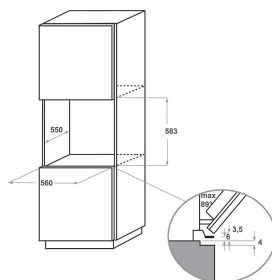

KOTSPB 60600

12NC: 851357601110

EAN-kode8003437833540

KitchenAid

PRODUKTINFORMASJON

Produktgruppe	Ovn
Handelsbetegnelse	KOTSPB 60600
Hovedfarge på produktet	Svart
Konstruksjonstype	Bygg-inn
Betjeningstype	Mekanisk og elektronisk
Type betjeningsinnstillinger og varselenheter	-
Er noen av betjeningskontrollene til koketoppen integrert?	Nei
Hvilke koketopper kan kontrolleres?	-
Automatiske programmer	Ja
Strøm	16
Spenning	220-240
Frekvens	50/60
Lengden på strømledningen	90
Støpseltype	Nei
Dybde med 90 graders åpen dør	-
Høyde på produktet	595
Bredde på produktet	595
Dybde på produktet	561
Minste nisjehøyde	0
Minste nisjebredde	0
Nisjedybde	0
Nettvekt	40.9
Anvendbart volum (i ovnen)	73
Integrert rengjøringsystem	Nei
Rister	2
Brett	2