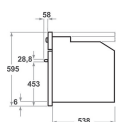

KOTSPB 60600

12NC: 851357601110

EAN-kode8003437833540

KitchenAid

PRODUKTINFORMASJON

Produktgruppe	Ovn
Handelsbetegnelse	KOTSPB 60600
Hovedfarge på produktet	Svart
Konstruksjonstype	Bygg-inn
Betjeningstype	Mekanisk og elektronisk
Type betjeningsinnstillinger og varselenheter	-
Er noen av betjeningskontrollene til koketoppen integrert?	Nei
Hvilke koketopper kan kontrolleres?	-
Automatiske programmer	Ja
Strøm	16
Spenning	220-240
Frekvens	50/60
Lengden på strømledningen	90
Støpseltype	Nei
Dybde med 90 graders åpen dør	-
Høyde på produktet	595
Bredde på produktet	595
Dybde på produktet	561
Minste nisjehøyde	0
Minste nisjebredde	0
Nisjedybde	0
Nettvekt	40.9
Anvendbart volum (i ovnen)	73
Integrert rengjøringsystem	Nei
Rister	2
Brett	2