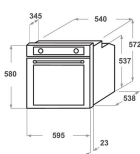

KOTSPB 60600

12NC: 851357601110

EAN-kode8003437833540

KitchenAid

PRODUKTINFORMASJON

Produktgruppe	Ovn
Handelsbetegnelse	KOTSPB 60600
Hovedfarge på produktet	Svart
Konstruksjonstype	Bygg-inn
Betjeningstype	Mekanisk og elektronisk
Type betjeningsinnstillinger og varselenheter	-
Er noen av betjeningskontrollene til koketoppen integrert?	Nei
Hvilke koketopper kan kontrolleres?	-
Automatiske programmer	Ja
Strøm	16
Spenning	220-240
Frekvens	50/60
Lengden på strømledningen	90
Støpseltype	Nei
Dybde med 90 graders åpen dør	-
Høyde på produktet	595
Bredde på produktet	595
Dybde på produktet	561
Minste nisjehøyde	0
Minste nisjebredde	0
Nisjedybde	0
Nettvekt	40.9
Anvendbart volum (i ovnen)	73
Integrert rengjøringsystem	Nei
Rister	2
Brett	2