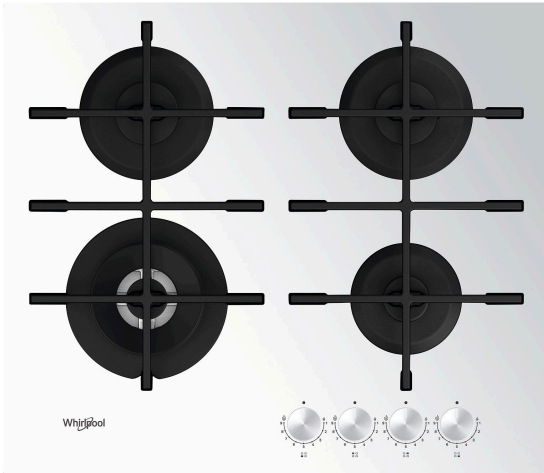

GOWL 628/WH

12NC: 859991591020

Code EAN: 8003437605574

Whirlpool

SENSING THE DIFFERENCE

- Supports de casseroles en fonte
- Sécurité thermocouple : interrompt l'arrivée du gaz lorsque la flamme s'éteint
- Boutons Brossé chrome
- 2 grilles GOG W Collection - Tris grids fonte grilles
- Commande Front
- Plaque de cuisson 60 cm
- Commande mécanique
- Allumage électronique d'une main
- Table de cuisson au gaz Blanc Collection W
- 4 brûleurs
- 4 brûleurs: 1 brûleur DCC medium 3500 W, 1 brûleur Semi-rapide 1750 W, 1 brûleur Semi-rapide 1750 W, 1 brûleur Auxiliaire 1000 W
- Cordon d'alimentation inclus
- Dimensions (HxLxP): 49x590x510 mm
- Dimensions de la niche HxLxP: 41x560x490 mm

Gazinière Whirlpool: gaz 4 feux - GOWL 628/WH

Cette gazinière Whirlpool présente les caractéristiques suivantes : brûleurs à efficacité élevée pour une consommation d'énergie réduite.

MultiLevel Flame

9 niveaux de puissance sur chaque foyer permettant d'ajuster la flamme au type de cuisson pour obtenir des résultats parfaits

4 Brûleurs puissants gaz

Puissance de cuisson. Cette plaque de cuisson Whirlpool est équipée de 4 brûleurs puissants à haute efficacité énergétique conçus pour fournir une chaleur supplémentaire et accélérer l'ébullition, la friture ou la cuisson des aliments à vapeur.

Support de grilles en fonte

Supports de grilles en fonte pour un look professionnel et une meilleure stabilité.

Foyer double zone

L'expérience d'une plaque de cuisson adaptable. Cette plaque de cuisson Whirlpool est équipée d'une Double Zone pratique, déterminant 2 zones de cuisson séparées, pour vous permettre de cuisiner facilement avec des poêles de grande dimension comme avec des casseroles peu encombrantes.