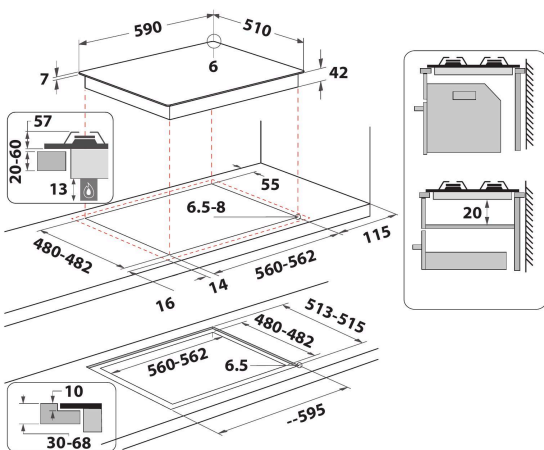

GOWL 628/WH

12NC: 859991591020

Code EAN: 8003437605574

Whirlpool

SENSING THE DIFFERENCE

- Supports de casseroles en fonte
- Sécurité thermocouple : interrompt l'arrivée du gaz lorsque la flamme s'éteint
- Boutons Brossé chrome
- 2 grilles GOG W Collection - Tris grids fonte grilles
- Commande Front
- Plaque de cuisson 60 cm
- Commande mécanique
- Allumage électronique d'une main
- Table de cuisson au gaz Blanc Collection W
- 4 brûleurs
- 4 brûleurs: 1 brûleur DCC medium 3500 W, 1 brûleur Semi-rapide 1750 W, 1 brûleur Semi-rapide 1750 W, 1 brûleur Auxiliaire 1000 W
- Cordon d'alimentation inclus
- Dimensions (HxLxP): 49x590x510 mm
- Dimensions de la niche HxLxP: 41x560x490 mm

Lavable au lave-vaisselle

Nettoyez facilement votre plaque de cuisson grâce aux grilles lavables au lave-vaisselle.

Encastrement standard

Installez la plaque de cuisson de 75 cm dans un encastrement standard de 60 cm pour une flexibilité maximale dans votre cuisine.