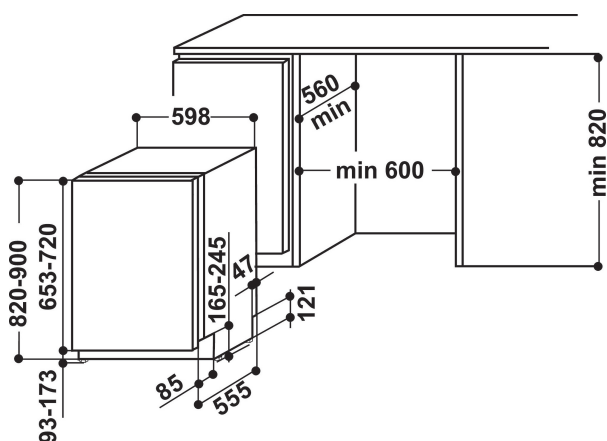

W10 3033 DE

12NC: 859991013590

EAN-nummer: 8003437204890

Whirlpool

SENSING THE DIFFERENCE

PRODUKTEGENSKABER

Installation	Indbygning
Installation	Fuldintegreret
Betjeningstype	Elektronisk
Display- og betjeningstype	-
Aftagelig topplade	Ikke tilgængelig
Dørdecorpanel	Ikke tilgængelig
Primærfarve	Rustfri
Tilslutningseffekt	1900
EL-tilslutning (A)	10
Elementspænding	220-240
Frekvens	50
Længde på elledning	130
Stiktype	Schuko
Tilgangsslange, længe	155
Afløbsslange	150
Justerbar sokkel	Nej
Højde på aftagelig topplade	0
Justerbare stilleben	Ja - alle kan justeres fra fronten
Højde	820
Bredde	598
Dybde	555
Dybde med åben dør 90 grader	-
Minimums indbygningshøjde	820
Maksimal indbygningshøjde	900
Minimums indbygningsbredde	600
Maksimal indbygningsbredde	600
Indbygningsmål, dybde	560
Nettovægt	35.5
Bruttovægt	37.5

TEKNISKE EGENSKABER

Automatikprogrammer	Ja
Maksimal temperatur for vandindtag	60
Indstilling af udskudt start	Fortsat
Udskudt start-funktion i maks antal timer	12
Indikator for programforløb	-
Digital nedtællingsfunktion	Ja
Indikator manglende salt	Ja
Indikator manglende afspændingsmiddel	Ja
Sikkerhedsanordning	Ikke tilgængelig
Justerbar overkurv	Ja
Maks diameter på tallerkener	0
Størst mulige diameter på tallerken i nederste kurv	0
Antal standard kuverter	14