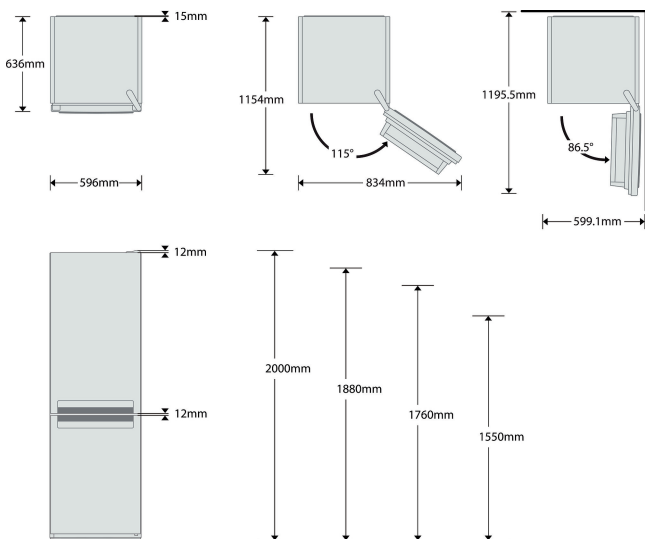

# BSF 9152 OX

12NC: 850526111120

Штрих-код (EAN) код: 8003437900266

Whirlpool

SENSING THE DIFFERENCE

- Клас енергоефективності A++
- Технологія 6TH Sense
- Загальний корисний об'єм: 372 л (261 л холодильна камера + 111 л морозильна камера)
- Габарити продукту (ВхШхГ): 2011x595x663 мм
- Перенавішувані дверцята
- Рівень шуму: 38 дБ(А)
- Система охолодження StopFrost
- Швидке охолодження
- Кліматичний клас N-T
- Потужність заморозки: 5 кг/24 год.
- Сигнал відкритих дверцят
- Автоматична система розморозки
- Автономне збереження холоду у разі знееструмлення 24 год.
- Налаштування температури
- LED lighting

## Холодильник Whirlpool з нижньою морозильною камерою соло - BSF 9152 OX

Характеристики холодильника Whirlpool соло з нижньою морозильною камерою: колір нержавіючої сталі. Колір нержавіючої сталі з захисним покриттям проти слідів від пальців. Високий прилад, який може вмістити продукти відповідно до вподобань кожного з членів родини. Скляні полиці надають зовнішньому вигляду елегантності та надійності. Сенсори 6th sense автоматично знижують температуру кожного разу, коли Ви додаєте нові продукти, таким чином заощаджуючи електроенергію та зберігаючи якість продуктів.