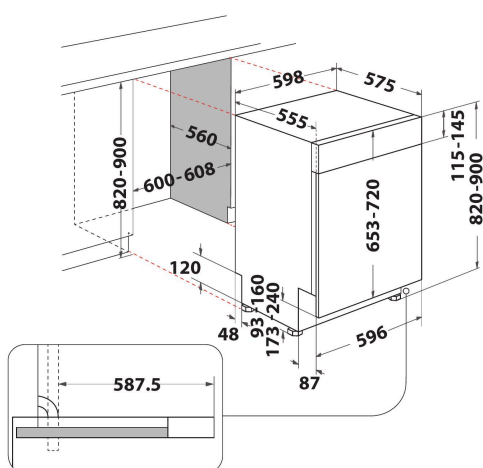

WBC 3C34 P X

12NC: 859991610770

EAN-code: 8003437611841

Whirlpool

SENSING THE DIFFERENCE

- Installatietype: Inbouw
- Energieklasse A+++
- 14 couverts
- 6TH Sense-technologie
- Laag geluidsniveau: 44 dB(A)
- Waterverbruik: 9.5 liter (2660 liter per jaar)
- Powerclean PRO™
- PowerCleanPRO
- Startvertraging 1-24 uur
- Stil
- FlexiSpace
- Verwijderbaar en in hoogte verstelbare bovenkorf
- Multizone optie
- Bestekkorf
- Tablet
- Voorspoelen koud
- Warmwateraansluiting tot 60°C mogelijk

Whirlpool halfgeïntegreerde vaatwasser: kleur rvs, Volledige grootte - WBC 3C34 P X

Kenmerken van deze Whirlpool halfgeïntegreerde vaatwasser: kleur rvs. Uitmuntende A+++ energieklasse, voor een lager energieverbruik. Verstelbare voetjes voor perfecte stabiliteit op ongelijkmatige vloeren en oppervlakken. Handige digitale afteltimer informeert u wanneer het afwasprogramma klaar is. Innovatieve technologie garandeert extra stille werking, voor een bijzonder stil apparaat.

WBC 3C34 P X

12NC: 859991610770

EAN-code: 8003437611841

Whirlpool

SENSING THE DIFFERENCE

BELANGRIJKSTE KENMERKEN

Uitvoering	Inbouw
Type installatie	Half geïntegreerd
Type besturing	Elektronisch
Type bedienings- en signaleringselementen	-
Afneembaar bovenblad	Nee
Opties meubel deur	n.v.t
Belangrijkste kleur van het product	Roestvrij staal
Aansluitwaarde (W)	1900
Stroom	10
Spanning	220-240
Frequentie	50
Lengte elektriciteits snoer	130
Type stekker	Schuko
Lengte toevoerslang	155
Lengte afvoerslang	150
Verstelbare sokkel	Nee
Hoogte van afneembaar bovenblad	0
Stelpoten	Ja - alle vanaf voorzijde
Hoogte van het product	820
Breedte van het product	598
Diepte van het product	555
Diepte met 90° geopende deur	-
Minimale nishoogte	820
Maximale nishoogte	900
Minimale nisbreedte	600
Maximale nisbreedte	600
Nisdiepte	560
Nettogewicht	35.5
Brutogewicht	37.5