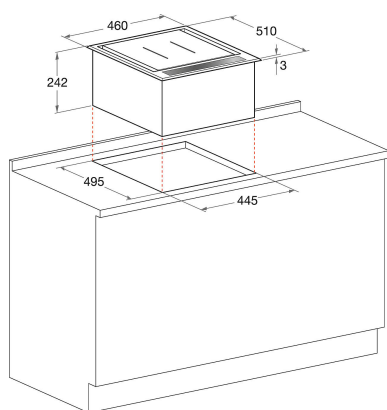

KHCMS 45000

12NC: 859991031610

EAN-code: 8003437833441

KitchenAid

BELANGRIJKSTE KENMERKEN

Productgroep	Kookplaat
Uitvoering	Inbouw
Type besturing	Elektronisch
Type bedienings- en signaleringselementen	-
Aantal gasbranders	0
Aantal elektrische kookzones	0
Aantal elektrische platen	0
Aantal stralingszones	0
Aantal halogeenzones	0
Aantal inductiezones	2
Aantal elektrische warmhoudzones	0
Positie bedieningspaneel	Front
Materiaal basisoppervlak	Glas - roestvrijstalen frame
Belangrijkste kleur van het product	roestvrij staal
Aansluitwaarde (W)	0
Waarde gasaansluiting	0
Stroom	0,2
Spanning	n.v.t
Frequentie	n.v.t
Lengte elektriciteitsnoer	150
Type stekker	Nee
Gasaansluiting	n.v.t
Breedte van het product	460
Hoogte van het product	510
Diepte van het product	241
Minimale nishoogte	0
Minimale nisbreedte	0
Nisdiepte	0
Nettogewicht	21.6
Automatische programma's	Nee