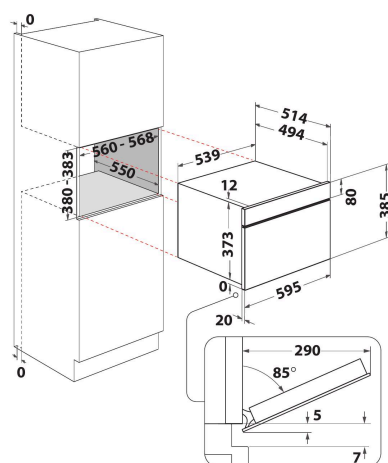

AMW 731/IX

12NC: 858773129900

Штрих-код (EAN) код: 8003437394843

Whirlpool

SENSING THE DIFFERENCE

- Технологія 6TH Sense
- 6TH Sense з функцією CRISP та тарілкою CRISP
- Функція Crisp
- Об'єм камери 31 л
- Турбо старт: швидкий розігрів їжі
- Турбо розморозка: швидкий розігрів
- 1000 мікрохвильова піч (B)
- Поворотна ручка
- Діаметр поворотного столу - 32,5 см.
- Фронтальна вентиляція
- Відкриття донизу
- Тарілка Crisp та ручка до тарілки Crisp
- Функція Crisp Function з тарілкою Crisp
- Вибрані рецепти
- 3 режими приготування: Мікрохвилі, Гриль, Crisp
- Решітка для режиму Гриль
- Технологія очищення Easy to Clean