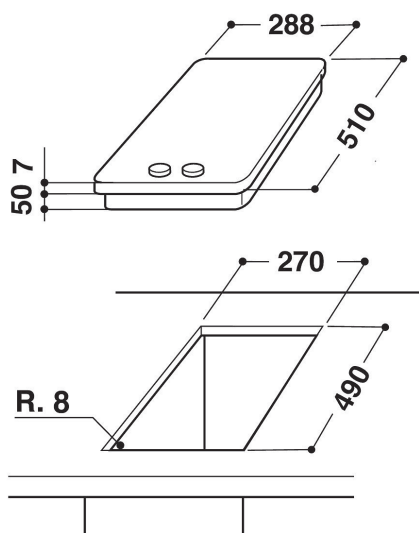

## Whirlpool platetopp - AKT 316/IX

Denne Whirlpool koketoppen har følgende funksjoner: elektrisk strømforsyning.

### Frontkontroller

Få full kontroll på tilberedning. Kontrollpanelet er praktisk plassert på platetoppens fremkant og er intuitivt brukervennlig.

- Restvarmeindikasjon
- På/Av bryter
- Front kontroller
- 30 cm bred
- Mekanisk kontrollpanel (brytere)
- Timerfunksjon
- Svart glasskoketopp
- 2 kokesoner (strålingssoner)
- Tilkoblingskabel medfølger
- 2 Kokesoner: 1 Radiant 1200 W, 1 Radiant 1700 W
- Produktmål (HxBxD): 57x288x510 mm
- Innbyggingsmål, maks. (HxBxD): 50x270x490 mm
- Tilkoblingseffekt: 2900 W
- Spenning: 230 V
- Front zone: 145 mm  $\varnothing$ , 1200 W
- Rear zone: 180 mm  $\varnothing$ , 1700 W