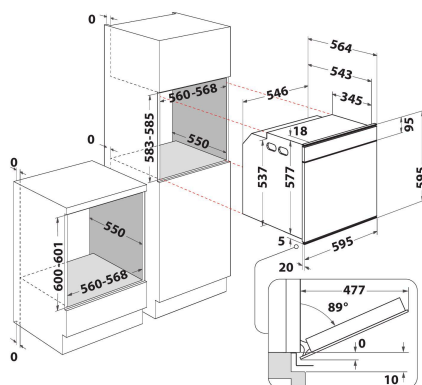

W6 OS4 4S2 P BL

12NC: 859991654690

GTIN (EAN) code: 8003437835919

Whirlpool

SENSING THE DIFFERENCE

ALAPTULAJDONSÁGOK

Termékcsoport	Sütő
Kereskedelmi elnevezés	W6 OS4 4S2 P BL
Termék színe	Fekete
Konstruktív kivitel	Beépíthető
Vezérlés módja	Elektronikus
Type of control settings	-
Minden főzőlap-kapcsoló be van építve?	Nem
Milyen főzőlapot tud vezérelni?	-
Automatikus programok	Igen
Áramfelvétel (A)	16
Feszültség (V)	220-240
Frekvencia (Hz)	50/60
Elektromos csatlakozókábel hossza (cm)	90
Csatlakozódugó típusa	Nem
Termékmélység 90°-ban nyitott ajtónál (mm)	-
Termékmagasság	595
Termék szélessége	595
Termékmélység	564
Minimális beépítési magasság	0
Minimális beépítési szélesség	0
Beépítési mélység	0
Nettó tömeg (kg)	40.5
Usable volume (of cavity)	73
Beépített tisztítórendszer	Pirolitikus
Grids of the cavity	2
Tartók/tálcák	2

MŰSZAKI ADATOK

Időzítő	Igen
Idővezérlés	Elektronikus
Időbeállítási opciók	Indítás és leállítás
Biztonsági eszköz	-
Belső világítás	Igen
Number of interior lights of the cavity	1
Position of interior lights of the cavity	Jobboldal
Oven guides of the cavity	Teleszkópos
Probe of the cavity	Nem