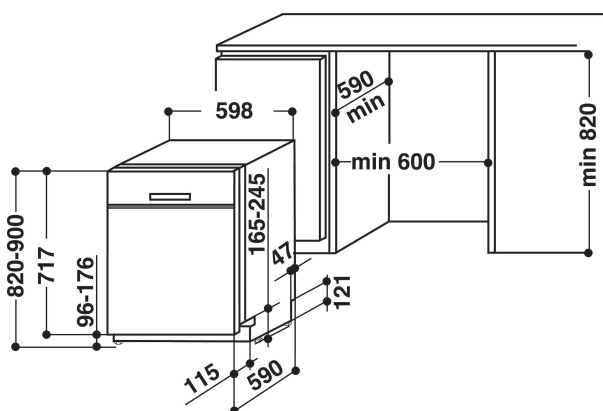

WUC 3C24 P

12NC: 869991020940

EAN-kod: 8003437205293

Whirlpool

SENSING THE DIFFERENCE

PRODUKTEGENSKAPER

PRODUKTEGENSKAPER	
Konstruktion	Fristående
Installationstyp	Underbyggd
Typ av reglage	Elektronisk
Typ av kontrollinställning och signalenheter	-
Demonterbar toppskiva	N/A
Färg	Vit
Anslutningseffekt	1900
Ström	10
Spänning	220-240
Frekvens	50
Nätkabelns längd	130
Elkontakt	Schuko
Längd, tilloppsslang	155
Längd, avloppsslang	150
Justerbara fötter	Ja, justerbara framifrån
Höjd	820
Bredd	598
Djup	590
Min inbyggnadshöjd i nisch	820
Max inbyggnadshöjd i nisch	900
Min inbyggnadsbredd i nisch	600
Max inbyggnadsbredd i nisch	600
Inbyggnadsdjup i nisch	590
Nettovikt	47
Bruttovikt	49