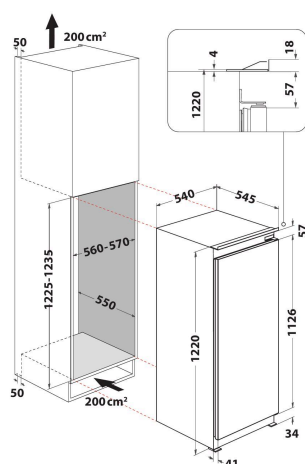

# ARG 7191/A+/1

12NC: 858615329220

EAN-code: 8003437042072

Whirlpool

SENSING THE DIFFERENCE

- Energieklasse: A+
- 6TH Sense-technologie
- Totale nettocapaciteit: 189 l (171 l koelkast + 18 l vriezer)
- Productafmetingen (hxbxd): 1220x540x545 mm
- Omkeerbare deur
- Geluidsniveau: 36 dB (A)
- Vriesvermogen: 2 Kg/24 uur
- Koelkast met vriezer met 4 sterren
- Instelbare temperatuur
- Handmatig ontdooisysteem
- Koelkast met vriezer met 4 sterren
- Binnenafwerking: 'Flagship'
- Temperatuurstijgtijd 12 uur
- 3 verstelbare deurvakken
- LED verlichting
- 1 lade
- 4 schappen in koelcompartiment