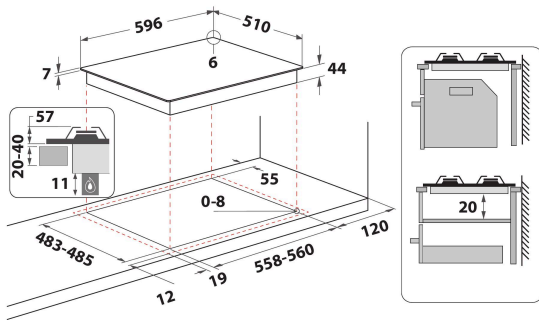

HAGS 62F/BK

12NC: F158972

Kod EAN: 8050147589724

Hotpoint

DANE OGÓLNE

Grupa produktowa	Płyta grzejna
Typ budowy	Do zabudowy
Sterowanie	Mechaniczne
Elementy obsługi i sygnalizacji	Knob
Liczba palników gazowych	4
Liczba elektrycznych pól grzewczych	0
Liczba żeliwnych elektrycznych pól grzewczych	0
Liczba promieniowych pól grzewczych	0
Liczba halogenowych pól grzewczych	0
Liczba indukcyjnych pól grzewczych	0
Liczba elektrycznych pól podtrzymywania ciepła	0
Lokalizacja panelu sterowania	Front
Materiał wykonania powierzchni	Szklana
Dominujący kolor produktu	Czarny
Moc przyłączeniowa	0
Podłączenie gazu	7800
Rodzaj gazu	Methane
Natężenie	0
Napięcie	220-240
Częstotliwość	50/60
Długość przewodu zasilającego	100
Rodzaj wtyczki	Brak
Rodzaj podłączenia gazu	Nie dotyczy
Szerokość urządzenia	596
Wysokość urządzenia	51
Głębokość urządzenia	510
Minimalna wysokość niszy	0
Minimalna szerokość niszy	555
Głębokość niszy	475
Waga netto	13.5
Programy automatyczne	Brak

DANE TECHNCZNE

Wskaźnik włączenia urządzenia	Brak
Sygnalizator działania płyty	0
Typ regulacji	DCC small
Rodzaj pokrywy	Brak
Wskaźnik ciepła resztkowego	Brak
Wyłącznik główny	Brak
Zabezpieczenie	Brak
Timer	Brak