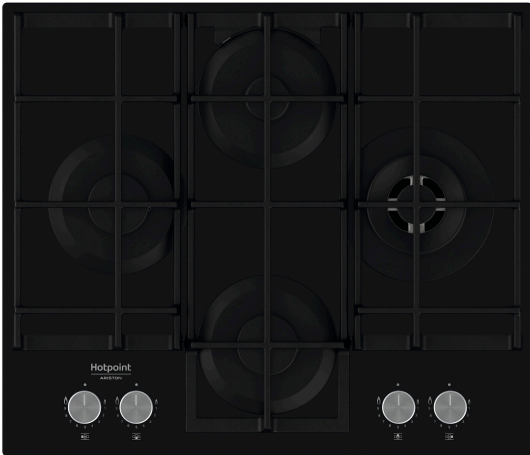

HAGS 62F/BK

12NC: F158972

Kod EAN: 8050147589724

Hotpoint

DANE OGÓLNE

Grupa produktowa	Płyta grzejna
Typ budowy	Do zabudowy
Sterowanie	Mechaniczne
Elementy obsługi i sygnalizacji	Knob
Liczba palników gazowych	4
Liczba elektrycznych pól grzewczych	0
Liczba żeliwnych elektrycznych pól grzewczych	0
Liczba promieniowych pól grzewczych	0
Liczba halogenowych pól grzewczych	0
Liczba indukcyjnych pól grzewczych	0
Liczba elektrycznych pól podtrzymywania ciepła	0
Lokalizacja panelu sterowania	Front
Materiał wykonania powierzchni	Szklana
Dominujący kolor produktu	Czarny
Moc przyłączeniowa	0
Podłączenie gazu	7800
Rodzaj gazu	Methane
Natężenie	0
Napięcie	220-240
Częstotliwość	50/60
Długość przewodu zasilającego	100
Rodzaj wtyczki	Brak
Rodzaj podłączenia gazu	Nie dotyczy
Szerokość urządzenia	596
Wysokość urządzenia	51
Głębokość urządzenia	510
Minimalna wysokość niszy	0
Minimalna szerokość niszy	555
Głębokość niszy	475
Waga netto	13.5
Programy automatyczne	Brak

DANE TECHNCZNE

Wskaźnik włączenia urządzenia	Brak
Sygnalizator działania płyty	0
Typ regulacji	DCC small
Rodzaj pokrywy	Brak
Wskaźnik ciepła resztkowego	Brak
Wyłącznik główny	Brak
Zabezpieczenie	Brak
Timer	Brak